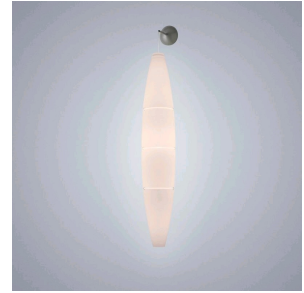

Havana Sospensione, outdoor

by Jozeph Forakis

FOSCARINI

DESCRIZIONE

Il segno giovane e leggero che ricorda la forma di un sigaro, da cui ironicamente prende il nome, la luce morbida che emana e la facilità con cui si adatta a svariati contesti, l'hanno resa un modello di grande successo, inserita anche nella collezione permanente del MoMA di New York. La versione outdoor di Havana è composta da un unico corpo in polietilene con dei segni che ricordano la suddivisione in quattro segmenti che caratterizza il design del modello da interni. Havana da esterno è disponibile a sospensione o da terra in due diverse altezze.

MATERIALI

Polietilene stampato in rotazionale e metallo verniciato

COLORI

Bianco

Havana Sospensione, outdoor

scheda tecnica

FOSCARINI

Lampada da sospensione a luce diffusa. Diffusore formato da un unico elemento in polietilene stampato in rotazionale con invito diretto per l'assemblaggio al supporto. Supporto diffusore in zama verniciato a polveri poliesteri. Cavo elettrico rivestito in neoprene per uso esterno senza rosone, dotato di morsetti IP 65 e seconda spina Schuko. CEE 7/7 IP44.

Havana Sospensione

SCHEMA & EMISSIONE DELLA LUCE

MATERIALE

Polietilene stampato in rotazionale e metallo verniciato

COLORI

ACCESSORI

Havana Sospensione

SORGENTE LUMINOSA

Havana Sospensione, outdoor

collezione

FOSCARINI

Havana

Havana

Havana Terra

Havana