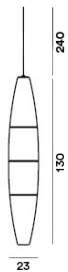

Havana Sospensione, outdoor

scheda tecnica

FOSCARINI

Lampada da sospensione a luce diffusa. Diffusore formato da un unico elemento in polietilene stampato in rotazionale con invito diretto per l'assemblaggio al supporto. Supporto diffusore in zama verniciato a polveri poliesteri. Cavo elettrico rivestito in neoprene per uso esterno senza rosone, dotato di morsetti IP 65 e seconda spina Schuko. CEE 7/7 IP44.

Havana Sospensione

SCHEMA & EMISSIONE DELLA LUCE

MATERIALE

Polietilene stampato in rotazionale e metallo verniciato

COLORI

ACCESSORI

Havana Sospensione

SORGENTE LUMINOSA

LED retrofit, Fluo 15WE27

Non dimmerabile

CERTIFICAZIONI

IP 44

IP 65

EFFICIENZA ENERGETICA

A+, A