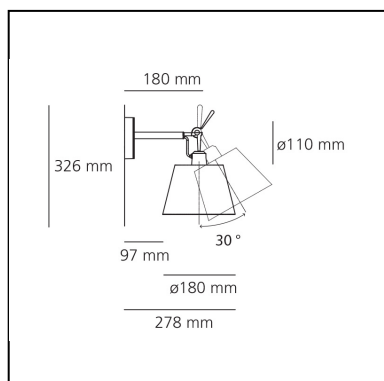

LUMINAIRE

- Watt : **7,5W**
- Tensione di alimentazione: **220V-240V**
- Flusso luminoso emesso: **816lm**
- Efficiency: **77%**
- Efficacy: **116.58lm/W**
- CRI: **80**

Note

Possibilità di montare sorgente LED su attacco E14. La lampada completa è composta da corpo lampada + accessori

DESCRIZIONE

Braccio in alluminio lucidato; supporto parete in alluminio brillantato; diffusore in carta pergamena supportato da materiale plastico. Codice riferito solo al corpo lampada.

CODICE PRODOTTO: 1183010A

CARATTERISTICHE

- Codice articolo: **1183010A**
- Colore: **Alluminio**
- Installazione: **Parete**
- Materiale: **Alluminio, carta pergamena o raso**
- Serie: **Design Collection**
- Emissione: **Diretta**
- design by: **Michele De Lucchi, Giancarlo Fassina**

DIMENSIONI

- Lunghezza: **cm 27.8**
- Altezza: **cm 32.6**
- Diametro: **cm 18**
- Diametro base: **cm 11**
- Rotazione: **30°**

SORGENTI NON FORNITE

- Categoria: **LED RETROFIT**
- Numero: **1**
- Watt: **8W**
- Attacco: **E27**