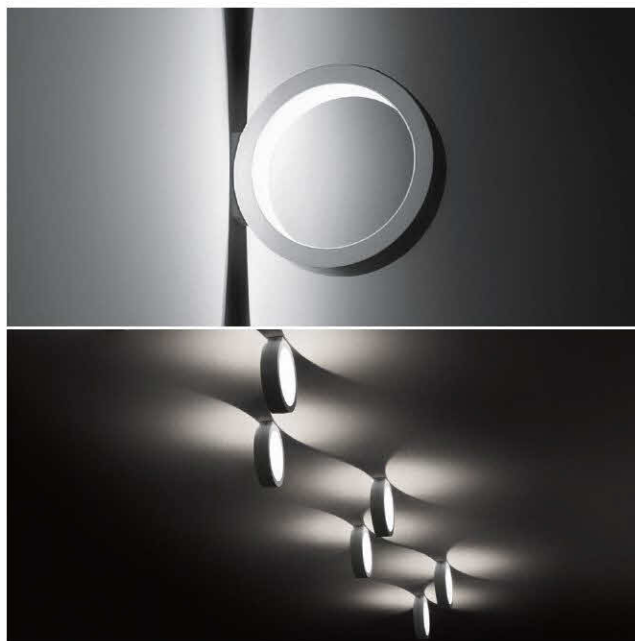

Assolo parete | soffitto

20,4 cm
8"

4,5 cm
1 3/4"

Ø 20 cm
Ø 7 7/8"

20,4 cm
8"

9,2 cm
3 5/8"

Ø 20 cm
Ø 7 7/8"

apparecchio	
materiali	alluminio
utilizzo	interni
tipologia	parete/soffitto
emissione	luce indiretta
peso	0,8 kg
tensione	230V
alimentatore	elettronico dimmerabile integrato
dimmerazione	taglio di fase
classe isolamento	1
indice protezione	IP20
certificazioni	CE
design	Luta Bettonica, 2013

lampada	
sorgente	LED
numero led	1
potenza	16W
flusso luminoso	1.300 lm
temperatura colore	2.800K
CRI	≥ 80
energy label	

finiture			
bianco cod 1520	nero cod 1524	oro opaco cod 1554	colour on demand monocolore
con piastra tonda* bianco cod 1522	con piastra tonda* nero cod 1523	con piastra tonda* oro opaco cod 1555	
junction box plate bianco cod 1528	junction box plate nero cod 1530	junction box plate oro opaco cod 1558	junction box plate colour on demand monocolore

misure suggerite per installazioni multiple	
<p>21 cm 8 1/4"</p>	<p>150 cm 59 1/8"</p>
<p>67 cm 26 3/8"</p>	

CINI & NILS