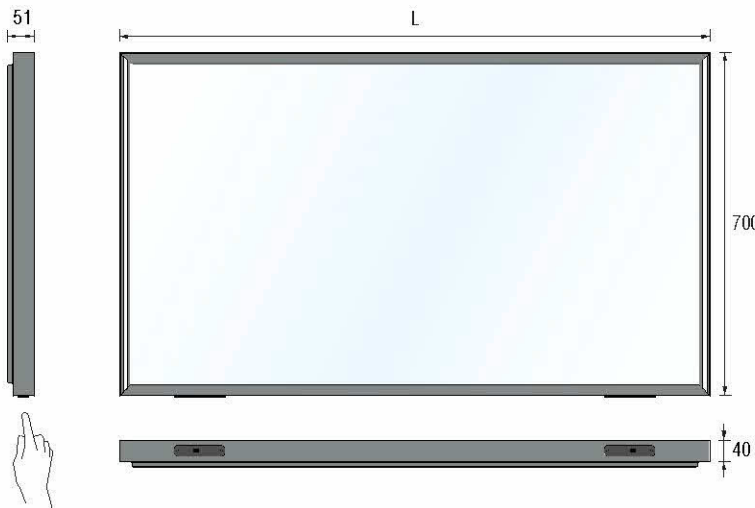

82 lm/W PHOTOMETRIC CLASS 0 CRI > 90
CE IP44 (Retro/back IP20)

Interruttore (dettaglio)
Switch (detail) / Schalter detail

Accensione Switching / Schaltssystem	Finitura Finish - Ausführung	L	Watt	4000 K	
				Codice - Part no. - Artikel-Nr.	EEC
Doppio interruttore Double switch Doppelschalter	Bronzo Titanio Titanium Bronze Titan-Bronze-Finish	800	42,00W	19460700N0800BTI	A
		900	44,00W	19460700N0900BTI	A
		1050	46,00W	19460700N1050BTI	A
		1200	47,00W	19460700N1200BTI	A
		1400	51,00W	19460700N1400BTI	A