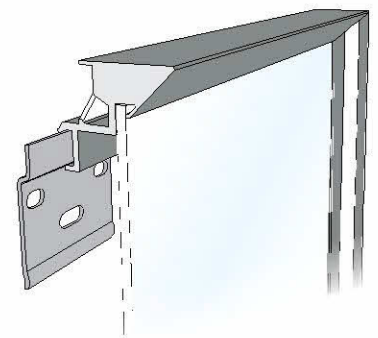

82 lm/W PHOTOMETRIC CLASS 0 CRI > 90
CE IP44 (Retro/back IP20)

Interruttore (dettaglio)
Switch (detail) / Schalter detail

Accensione Switching / Schaltssystem	Finitura Finish - Ausführung	L	Watt	4000 K	
				Codice - Part no. - Artikel-Nr.	EEC
Doppio interruttore Double switch Doppelschalter	Bronzo Titanio Titanium Bronze Titan-Bronze-Finish	800	42,00W	19460700N0800BTI	A
		900	44,00W	19460700N0900BTI	A
		1050	46,00W	19460700N1050BTI	A
		1200	47,00W	19460700N1200BTI	A
		1400	51,00W	19460700N1400BTI	A