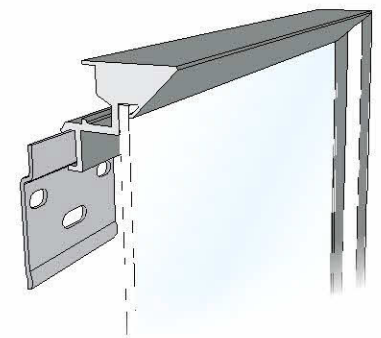

VIP 2

LED **220÷240V - 11,4W/m**

- IT** Specchiera a luce frontale doppia - Una cornice di alluminio galvanizzato Bronzo Titanio avvolge uno specchio munito di retro-pellicola di sicurezza; lo schermo di protezione è realizzato in policarbonato opalino. Con interruttore (a destra).
- EN** **Mirror with double front lights** - An aluminium frame in a Titanium Bronze finish surrounds a mirror which also includes a safety backing laminate; the screen is made of polycarbonate in opaline colour. With switch (right side)
- DE** **Spiegel mit doppelten Front Licht** - Ein Aluminiumrahmen in Titan-Bronze-Finish umgibt den Spiegel mit einem Sicherheits-Trägerlaminat. Die Abdeckung besteht aus Polycarbonat in einer opalen Farbe. Mit Schalter (rechte Seite)

82 lm/W PHOTOMETRIC CLASS 0 CRI >90
 CE IP44 (Retro/back IP20)

Interruttore (dettaglio)
Switch (detail) / Schalter detail

Accensione Switching / Schaltssystem	Finitura Finish - Ausführung	L	Watt	4000 K	
				Codice - Part no. - Artikel-Nr.	EEC
Con interruttore With switch Mit Schalter	Bronzo Titanio Titanium Bronze Titan-Bronze-Finish	800	22,00W	19420700N0800BTI	A+
		900	22,00W	19420700N0900BTI	A+
		1050	22,00W	19420700N1050BTI	A+
		1200	22,00W	19420700N1200BTI	A+
		1400	22,00W	19420700N1400BTI	A+