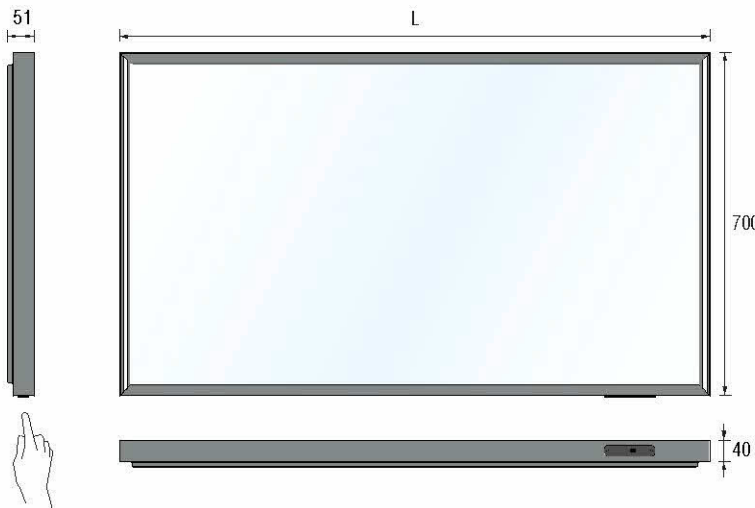

VIP 2

LED **220÷240V - 11,4W/m**

- IT** Specchiera a luce frontale doppia - Una cornice di alluminio galvanizzato Bronzo Titanio avvolge uno specchio munito di retro-pellicola di sicurezza; lo schermo di protezione è realizzato in policarbonato opalino. Con interruttore (a destra).
- EN** **Mirror with double front lights** - An aluminium frame in a Titanium Bronze finish surrounds a mirror which also includes a safety backing laminate; the screen is made of polycarbonate in opaline colour. With switch (right side)
- DE** **Spiegel mit doppelten Front Licht** - Ein Aluminiumrahmen in Titan-Bronze-Finish umgibt den Spiegel mit einem Sicherheits-Trägerlaminat. Die Abdeckung besteht aus Polycarbonat in einer opalen Farbe. Mit Schalter (rechte Seite)

82 lm/W PHOTOMETRIC CLASS 0 CRI >90
 CE IP44 (Retro/back IP20)

Interruttore (dettaglio)
Switch (detail) / Schalter detail

Accensione Switching / Schaltssystem	Finitura Finish - Ausführung	L	Watt	4000 K	
				Codice - Part no. - Artikel-Nr.	EEC
Con interruttore With switch Mit Schalter	Bronzo Titanio Titanium Bronze Titan-Bronze-Finish	800	22,00W	19420700N0800BTI	A+
		900	22,00W	19420700N0900BTI	A+
		1050	22,00W	19420700N1050BTI	A+
		1200	22,00W	19420700N1200BTI	A+
		1400	22,00W	19420700N1400BTI	A+