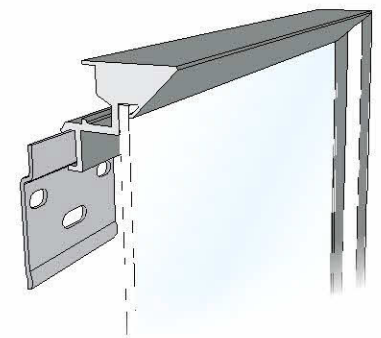

VIP 2

LED 220÷240V - 11,4W/m

- IT **Specchiera a luce frontale doppia** - Una cornice di alluminio galvanizzato Bronzo Titanio avvolge uno specchio munito di retro-pellicola di sicurezza; lo schermo di protezione è realizzato in policarbonato opalino. Senza interruttore.
- EN **Mirror with double front lights** - An aluminium frame in a Titanium Bronze finish surrounds a mirror which also includes a safety backing laminate; the screen is made of polycarbonate in opaline colour. Without switch.
- DE **Spiegel mit doppelten Front Licht** - Ein Aluminiumrahmen in Titan-Bronze-Finish umgibt den Spiegel mit einem Sicherheits-Trägerlaminat. Die Abdeckung besteht aus Polycarbonat in einer opalen Farbe. Ohne Schalter.

82 lm/W PHOTOMETRIC CLASS 0 CRI > 90
 CE IP44 (Retro/back IP20)

Accensione Switching / Schaltsystem	Finitura Finish - Ausführung	L	Watt	4000 K	
				Codice - Part no. - Artikel-Nr.	EEC
Senza interruttore Without switch ohne Schalter	Bronzo Titanio Titanium Bronze Titan-Bronze-Finish	800	22,00W	19420700N0800BTR	A+
		900	22,00W	19420700N0900BTR	A+
		1050	22,00W	19420700N1050BTR	A+
		1200	22,00W	19420700N1200BTR	A+
		1400	22,00W	19420700N1400BTR	A+