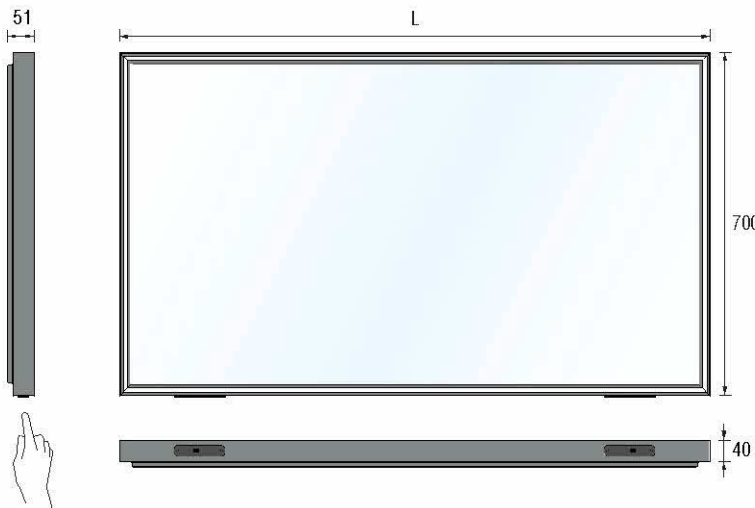

82 lm/W PHOTOMETRIC CLASS 0 CRI > 90
CE IP44 (Retro/back IP20)

Interruttore (dettaglio)
Switch (detail) / Schalter detail

Accensione Switching / Schaltssystem	Finitura Finish - Ausführung	L	Watt	4000 K	
				Codice - Part no. - Artikel-Nr.	EEC
Doppio interruttore Double switch Doppelschalter	Bronzo Titanio Titanium Bronze Titan-Bronze-Finish	800	57,00W	19480700N0800BTI	A
		900	64,00W	19480700N0900BTI	A
		1050	74,00W	19480700N1050BTI	A
		1200	82,00W	19480700N1200BTI	A
		1400	90,00W	19480700N1400BTI	A