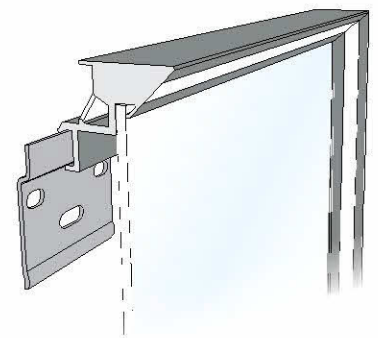

82 lm/W PHOTOMETRIC CLASS 0 CRI > 90
CE IP44 (Retro/back IP20)

Interruttore (dettaglio)
Switch (detail) / Schalter detail

Accensione Switching / Schaltssystem	Finitura Finish - Ausführung	L	Watt	4000 K	
				Codice - Part no. - Artikel-Nr.	EEC
Doppio interruttore Double switch Doppelschalter	Bronzo Titanio Titanium Bronze Titan-Bronze-Finish	800	57,00W	19480700N0800BTI	A
		900	64,00W	19480700N0900BTI	A
		1050	74,00W	19480700N1050BTI	A
		1200	82,00W	19480700N1200BTI	A
		1400	90,00W	19480700N1400BTI	A