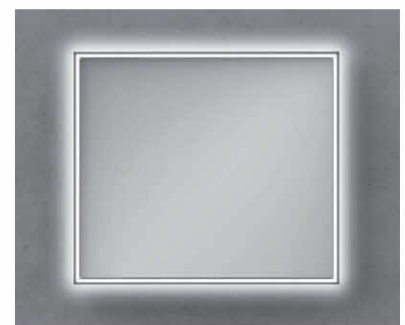

# VIP 4+4

LED 220÷240V - 11,4W/m + 6W/m

**II** Specchiera a luce frontale perimetrale con retroilluminazione - Una cornice di alluminio galvanizzata Bronzo Titanio avvolge uno specchio munito di retro-pellicoladi sicurezza; lo schermo di protezione è realizzato in policarbonato opalino. Con doppio interruttore (destra e sinistra).

**FN** Mirror with four sided front lights with backlighting - An aluminium frame in a Titanium Bronze finish surrounds a mirror which also includes a safety backinglaminat; the screen is made of polycarbonate in opaline colour. With double switch (right and left side).

**DE** Spiegel mit vier seitlichen Front Lichter mit Hintergrundbeleuchtung - Ein Aluminiumrahmen in Titan-Bronze-Finishumgibt den Spiegel mit einem Sicherheits-Trägerlaminat. Die Abdeckung besteht aus Polycarbonat in einer opalen Farbe. Mit Doppelschalter (rechte und linke Seite).

82 lm/W PHOTOMETRIC CLASS 0 CRI > 90  
 CE IP44 (Retro/back IP20)

Interruttore (dettaglio)  
 Switch (detail) / Schalter detail

Accensione Switching / Schaltssystem	Finitura Finish - Ausführung	L	Watt	4000 K	
				Codice - Part no. - Artikel-Nr.	EEC
Doppio interruttore Double switch Doppelschalter	Bronzo Titanio Titanium Bronze Titan-Bronze-Finish	800	57,00W	19480700N0800BTI	A
		900	64,00W	19480700N0900BTI	A
		1050	74,00W	19480700N1050BTI	A
		1200	82,00W	19480700N1200BTI	A
		1400	90,00W	19480700N1400BTI	A