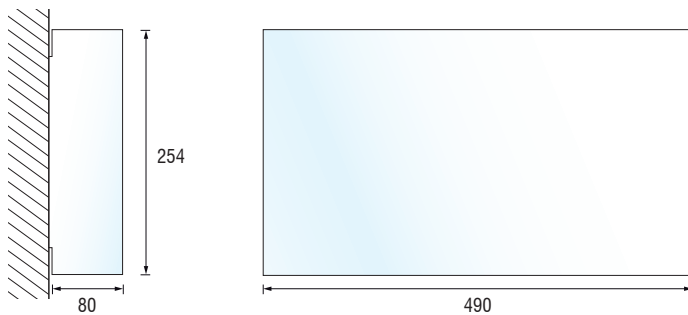

IT Lampada da parete - Portalampana in alluminio; corpo lampada in alluminio rivestito di specchi, schermo in policarbonato trasparente, driver e accessori per installazione inclusi.

EN Wall lamp - Aluminium lamp holder; aluminium lamp housing with mirror surface, including driver and fixing screws.

DE Wandleuchte - Lampenfassung aus Aluminium; Lampengehäuse aus Aluminium mit Glasspiegelschicht, inkl. Konverter und Befestigungsschrauben.

118-140-150 lm/W PHOTOBIOLOGICAL CLASS 0 CRI=85

CE ENEC IP44

3000 K		4000 K		5600 K		Imballo - Packaging - Verpackung		
Codice - Part no. - Artikel-Nr.	EEC	Codice - Part no. - Artikel-Nr.	EEC	Codice - Part no. - Artikel-Nr.	EEC	Pcs	Kg	mm
1921602S	A++	1921601S	A++	1921600S	A++	1	3,580	140 x 310 x 540
1921602S110	A++	1921601S110	A++	1921600S110	A++	1	3,580	140 x 310 x 540