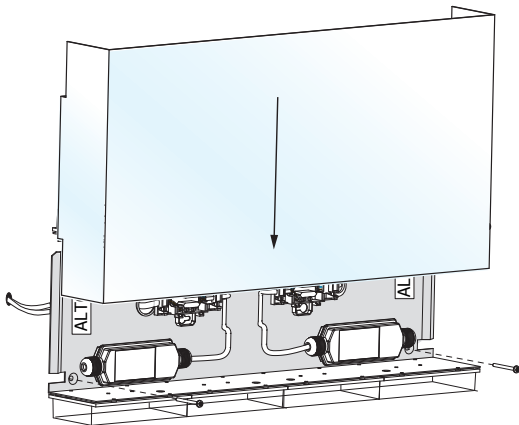

IT Lampada da parete - Portalampana in alluminio; corpo lampada in alluminio rivestito di specchi, schermo in policarbonato trasparente, driver e accessori per installazione inclusi.

EN Wall lamp - Aluminium lamp holder; aluminium lamp housing with mirror surface, including driver and fixing screws.

DE Wandleuchte - Lampenfassung aus Aluminium; Lampengehäuse aus Aluminium mit Glasspiegelschicht, inkl. Konverter und Befestigungsschrauben.

118-140-150 lm/W PHOTOBIOLOGICAL CLASS 0 CRI=85

CE ENEC IP44

3000 K		4000 K		5600 K		Imballo - Packaging - Verpackung		
Codice - Part no. - Artikel-Nr.	EEC	Codice - Part no. - Artikel-Nr.	EEC	Codice - Part no. - Artikel-Nr.	EEC	Pcs	Kg	mm
1921602S	A++	1921601S	A++	1921600S	A++	1	3,580	140 x 310 x 540
1921602S110	A++	1921601S110	A++	1921600S110	A++	1	3,580	140 x 310 x 540