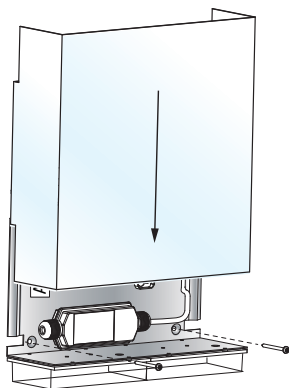

WIN Mirror

LED 110÷230V - 7W (2 x 3,5W)

IT Lampada da parete - Portalampana in alluminio; corpo lampada in alluminio rivestito di specchi, schermo in policarbonato trasparente, driver e accessori per installazione inclusi.

EN Wall lamp - Aluminium lamp holder; aluminium lamp housing with mirror surface, including driver and fixing screws.

DE Wandleuchte - Lampenfassung aus Aluminium; Lampengehäuse aus Aluminium mit Glasspiegelschicht, inkl. Konverter und Befestigungsschrauben.

☐ **Lampada da parete** - Portalamпада in alluminio; corpo lampada in alluminio rivestito di specchi, schermo in policarbonato trasparente, driver e accessori per installazione inclusi.

☐ **Wall lamp** - Aluminium lamp holder; aluminium lamp housing with mirror surface, including driver and fixing screws.

☐ **Wandleuchte** - Lampenfassung aus Aluminium; Lampengehäuse aus Aluminium mit Glasspiegelschicht, inkl. Konverter und Befestigungsschrauben.

118-140-150 lm/W PHOTOBIOLOGICAL CLASS 0 CRI=85

CE ENEC IP44