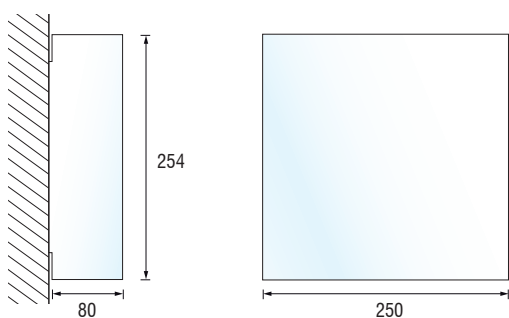

118-140-150 lm/W PHOTOBIOLOGICAL CLASS 0 CRI=85

CE ENEC IP44