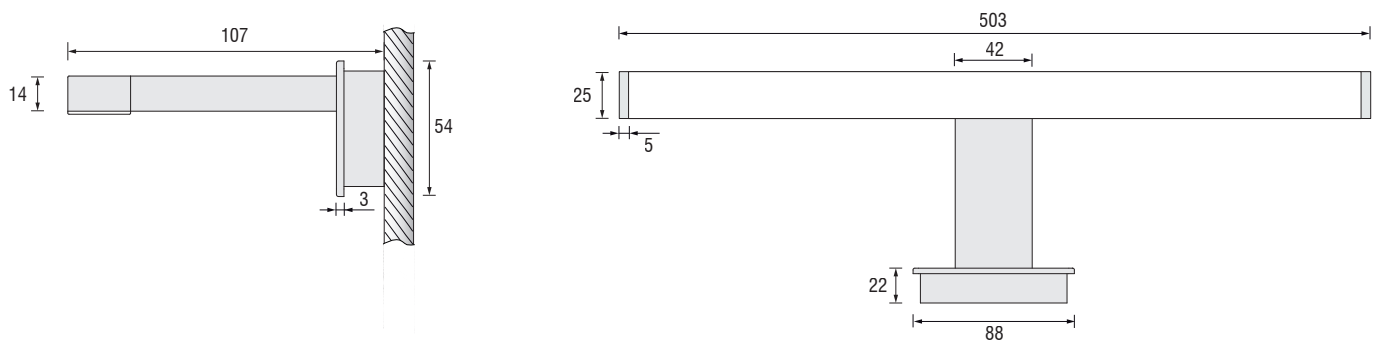

# WIN TRE W

LED 220÷240V - 7W

**IT** Lampada da parete con alimentatore integrato - Corpo in alluminio cromato; schermo in policarbonato opalino; terminali di chiusura in policarbonato verniciato; inclusi accessori di fissaggio a parete.

**EN** Wall lamp with integrated driver - Chrome finishing aluminium structure; opaline polycarbonate screen; end caps in painted polycarbonate; incl. wall fixing accessories.

**DE** Wandleuchte mit integriertem Konverter - Alu-Struktur in Chrom-Ausführung; Abdeckung aus Polykarbonat (opal); Endkappen aus lackiertem Polykarbonat; inkl. Wandbefestigungsclip.

43-54 lm/W PHOTOBIOLOGICAL CLASS 0 CRI ≥ 80

4000 K		3000 K		Imballo - Packaging - Verpackung		
Codice - Part no. - Artikel-Nr.	EEC	Codice - Part no. - Artikel-Nr.	EEC	Pcs	Kg	mm
1922009C	A	1922010C	A	1	0,340	65 x 130 x 510

WIN TRE W LED 220÷240V - 7W		LUX
mm	Beam diameter	3000K 4000K
250	∅ 850	1310 1350
500	∅ 1750	460 500
750	∅ 2650	210 250
1000	∅ 3550	100 140

Dimensioni in millimetri (mm) / Dimensions in Millimeters (mm) / Dimensionen in Millimetern (mm)  
Alimentatore integrato / Integrated driver / Integriertem LED-Konverter