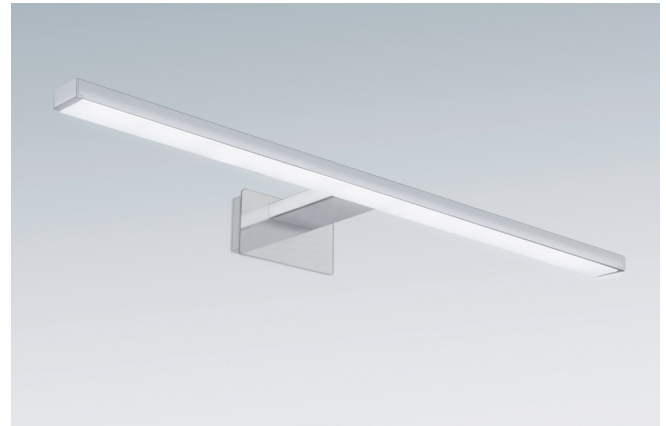

# WIN TRE W

LED 220÷240V - 7W

**IT** Lampada da parete con alimentatore integrato - Corpo in alluminio cromato; schermo in policarbonato opalino; terminali di chiusura in policarbonato verniciato; inclusi accessori di fissaggio a parete.

**EN** Wall lamp with integrated driver - Chrome finishing aluminium structure; opaline polycarbonate screen; end caps in painted polycarbonate; incl. wall fixing accessories.

**DE** Wandleuchte mit integriertem Konverter - Alu-Struktur in Chrom-Ausführung; Abdeckung aus Polykarbonat (opal); Endkappen aus lackiertem Polykarbonat; inkl. Wandbefestigungsclip.

WIN TRE W LED 220÷240V - 7W		LUX
mm	Beam diameter	3000K 4000K
250	∅ 850	1310 1350
500	∅ 1750	460 500
750	∅ 2650	210 250
1000	∅ 3550	100 140

Dimensioni in millimetri (mm) / Dimensions in Millimeters (mm) / Dimensionen in Millimetern (mm)  
Alimentatore integrato / Integrated driver / Integriertem LED-Konverter