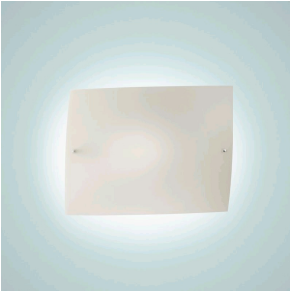

Folio, soffitto

collezione

FOSCARINI

Folio