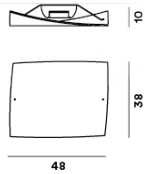

Lampada a soffitto a luce riflessa e diffusa. Diffusore in vetro incamiciato soffiato a bocca, piegato a caldo e sottoposto esternamente a procedimento d'immersione in acido. Piastra di fissaggio a soffitto e montatura, dove alloggia la parte illuminotecnica, in pressofusione di zama verniciata a polveri epossidiche color alluminio.

Folio

SCHEMA & EMISSIONE DELLA LUCE

MATERIALE

Vetro soffiato satinato e metallo verniciato

COLORI

ACCESSORI

Folio

SORGENTE LUMINOSA

LED retrofit, Halo
120WR7s
Non dimmerabile

CERTIFICAZIONI

IP 20

EFFICIENZA ENERGETICA

A+, A, C