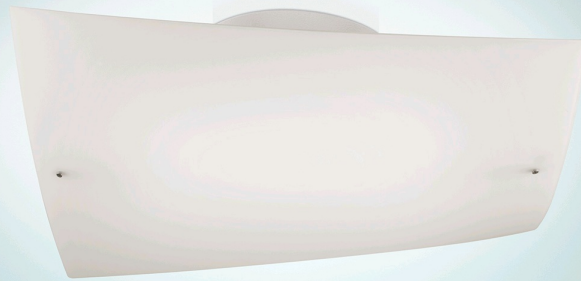

Folio, soffitto

by Carlo Urbinati, Alessandro Vecchiato

FOSCARINI

DESCRIZIONE

Progettato dai fondatori di Foscarini nei primi anni di vita dell'azienda, Folio è un omaggio alla semplicità dei piccoli gesti che rendono decorativo un progetto di illuminazione. Applique che ricorda un foglio di carta in tensione, di cui due angoli si piegano leggermente verso la parete o il soffitto, con un movimento appena accennato, ma sufficiente a dare volume alla forma bidimensionale di un foglio. Due piccole viti agganciano il diffusore in vetro soffiato al supporto metallico, due punti che diventano un delicato elemento decorativo. La fonte luminosa di Folio alloggia all'interno del supporto metallico e diffonde attraverso il suo schermo satinato una luce calda e intensa.

MATERIALI

Vetro soffiato satinato e metallo verniciato

COLORI

Bianco

Lampada a soffitto a luce riflessa e diffusa. Diffusore in vetro incamiciato soffiato a bocca, piegato a caldo e sottoposto esternamente a procedimento d'immersione in acido. Piastra di fissaggio a soffitto e montatura, dove alloggia la parte illuminotecnica, in pressofusione di zama verniciata a polveri epossidiche color alluminio.

Folio

SCHEMA & EMISSIONE DELLA LUCE

MATERIALE

Vetro soffiato satinato e metallo verniciato

COLORI

ACCESSORI

Folio

SORGENTE LUMINOSA