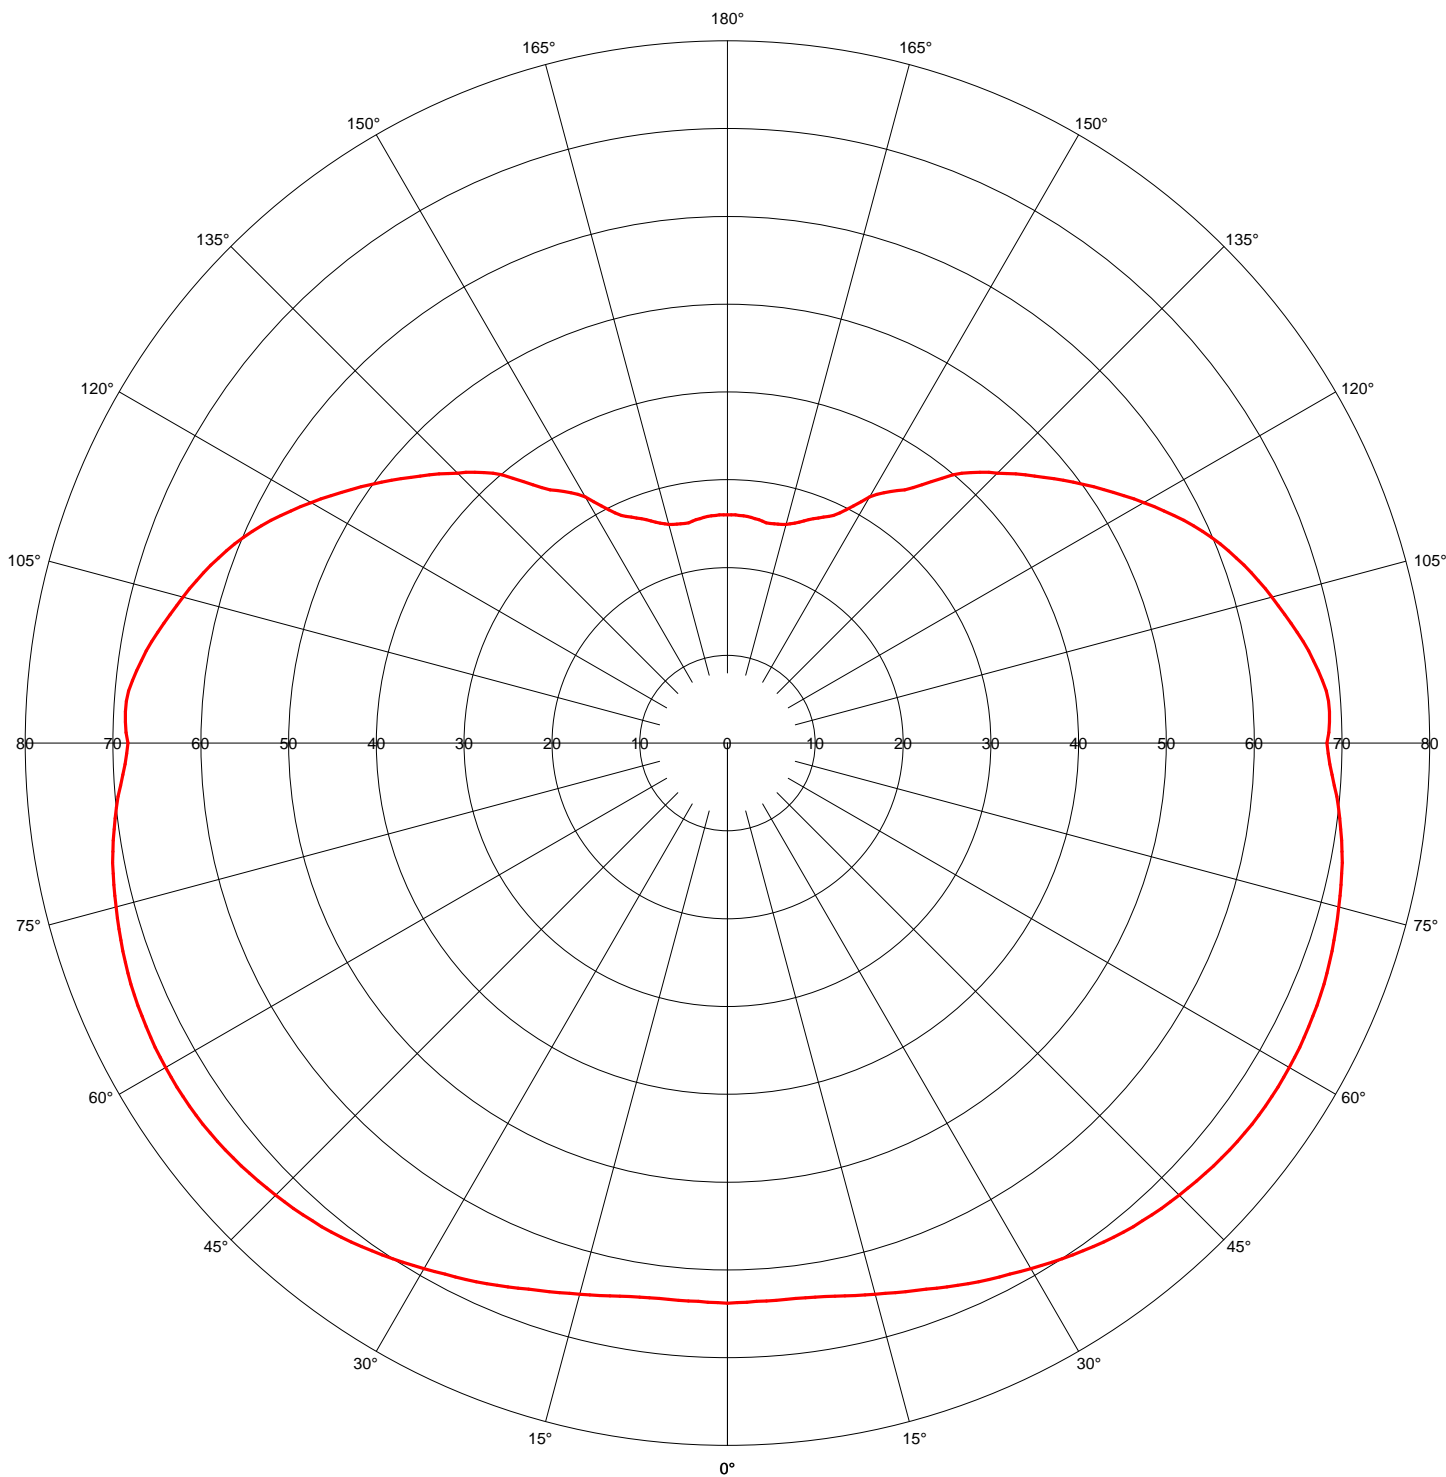

(LUMN) SOSPENSIONE 70W E27 HSGS
(CACU)
(TS) 70W E27 HSGS (TOLU) 1240

(CAP) RITUALS 3 WHITE/BIANCO
(IDNM) 2013000343-344 / Studio Oleandri
(PLA)

DIAGRAMMA POLARE (cd/klm)

C = 0-180°

Codice CIE: 24 50 75 58 77
 Rendimento: LOR = 77,4; DLOR = 57,9; ULOR = 42,1
 Apertura fascio: C0-180 = 76,0°; C90-270 = 76,0°
 Asimmetria: IMax = 73,9 cd/klm; C = 0,0°; gamma = 57,5°
 Orientamento: 0° - Inclinazione: 0° - Rotazione: 0°