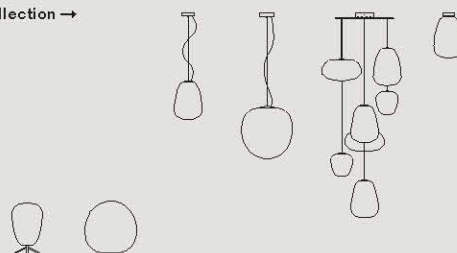

Rituals 1
doppia double

26 - 10 1/4"

67 - 26 1/2"

Rituals 3
doppia double

24 - 9 1/4"

41 - 16 1/4"

Vetro soffiato satinato inciso
e metallo verniciato.
*Blown engraved satin glass
and lacquered metal.*

Rituals 1 - 3

CE  IP 20

Bianco. *White.*

collection →

p. 074

p. 080

p. 230

p. 232

p. 283