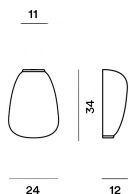

Rituals 1 Semi MyLight

SCHEMA & EMISSIONE DELLA LUCE

MATERIALE

Vetro soffiato satinato inciso e metallo verniciato

COLORI

ACCESSORI

Rituals 1 Mix&Match

SORGENTE LUMINOSA

Max 30WE27

Dimmable via Bluetooth with Casambi App