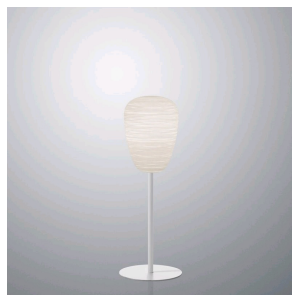

Rituals 1 Mix&Match, parete

by Ludovica+Roberto Palomba

FOSCARINI

DESCRIZIONE

Una famiglia di lampade che portano una luminosità rilassante negli ambienti più diversi, traducendo la magia della carta di riso o della corteccia di gelso, materia prima delle lampade giapponesi, nella fisicità preziosa del vetro soffiato e satinato. Le linee orizzontali che incidono la superficie delle lampade danno vita a un decoro morbido e affascinante, ma contemporaneamente contribuiscono a filtrare l'intensità della sorgente luminosa, diffondendo una luce piena, calda e soffice nell'ambiente. Questo modello è parte del sistema Mix & Match, perfetto quindi sia come singolo pezzo d'arredo, per dare carattere a una stanza, sia combinato in composizioni multiple, per coordinare un intero ambiente. La montatura a parete di questa lampada è disponibile in tre tonalità di colore, sempre in finitura opaca: si può scegliere tra il tono morbido di un oro pastoso e profondo o quello più freddo e sofisticato della grafite, o ancora il bianco, per una scelta più neutra che si integra facilmente in ogni ambiente.

MATERIALI

Vetro soffiato satinato inciso e metallo verniciato

COLORI

Oro

Rituals 1 Mix&Match, parete

scheda tecnica

FOSCARINI

Le lampade Rituals parlano il linguaggio della bellezza e della poesia. Hanno un vetro soffiato a bocca arricchito da sottili incisioni, che ricordano il gesto della molatura, frutto di un sapiente lavoro artigiano. Rituals 1 Semi Parete, parte del sistema Mix & Match, è disponibile in tre tonalità di colore e può essere combinata in modo flessibile per definire e coordinare l'illuminazione di ambienti diversi.

Rituals 1 Semi

SCHEMA & EMISSIONE DELLA LUCE

MATERIALE

Vetro soffiato satinato inciso e metallo verniciato

COLORI

ACCESSORI

Rituals 1 Mix&Match

SORGENTE LUMINOSA

Rituals 1 Mix&Match, parete

collezione

FOSCARINI

Rituals 1 Mix&Match

Rituals 3 Parete

Rituals XL Mix&Match

Rituals XL Mix&Match

Rituals XL Mix&Match