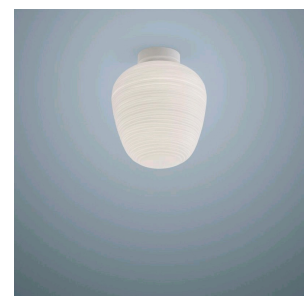

Rituals 1 Mix&Match, parete

collezione

FOSCARINI

Rituals 3