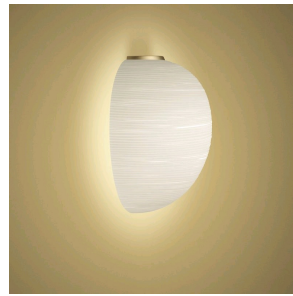

Rituals 1 Mix&Match, parete

by Ludovica+Roberto Palomba

FOSCARINI

DESCRIZIONE

Una famiglia di lampade che portano una luminosità rilassante negli ambienti più diversi, traducendo la magia della carta di riso o della corteccia di gelso, materia prima delle lampade giapponesi, nella fisicità preziosa del vetro soffiato e satinato. Le linee orizzontali che incidono la superficie delle lampade danno vita a un decoro morbido e affascinante, ma contemporaneamente contribuiscono a filtrare l'intensità della sorgente luminosa, diffondendo una luce piena, calda e soffice nell'ambiente. Questo modello è parte del sistema Mix & Match, perfetto quindi sia come singolo pezzo d'arredo, per dare carattere a una stanza, sia combinato in composizioni multiple, per coordinare un intero ambiente. La montatura a parete di questa lampada è disponibile in tre tonalità di colore, sempre in finitura opaca: si può scegliere tra il tono morbido di un oro pastoso e profondo o quello più freddo e sofisticato della grafite, o ancora il bianco, per una scelta più neutra che si integra facilmente in ogni ambiente.

MATERIALI

Vetro soffiato satinato inciso e metallo verniciato

COLORI

Oro

Rituals 1 Mix&Match, parete

scheda tecnica

FOSCARINI

Le lampade Rituals parlano il linguaggio della bellezza e della poesia. Hanno un vetro soffiato a bocca arricchito da sottili incisioni, che ricordano il gesto della molatura, frutto di un sapiente lavoro artigiano. Rituals 1 Semi Parete, parte del sistema Mix & Match, è disponibile in tre tonalità di colore e può essere combinata in modo flessibile per definire e coordinare l'illuminazione di ambienti diversi.

Rituals 1 Semi

SCHEMA & EMISSIONE DELLA LUCE

MATERIALE

Vetro soffiato satinato inciso e metallo verniciato

COLORI

ACCESSORI

Rituals 1 Mix&Match

SORGENTE LUMINOSA

Rituals 1 Mix&Match, parete

collezione

FOSCARINI

Rituals 1 Mix&Match

Rituals 3 Parete

Rituals XL Mix&Match

Rituals XL Mix&Match

Rituals XL Mix&Match