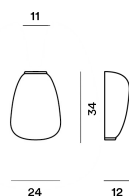

Rituals 1 Mix&Match, parete

scheda tecnica

FOSCARINI

Le lampade Rituals parlano il linguaggio della bellezza e della poesia. Hanno un vetro soffiato a bocca arricchito da sottili incisioni, che ricordano il gesto della molatura, frutto di un sapiente lavoro artigiano. Rituals 1 Semi Parete, parte del sistema Mix & Match, è disponibile in tre tonalità di colore e può essere combinata in modo flessibile per definire e coordinare l'illuminazione di ambienti diversi.

Rituals 1 Semi

SCHEMA & EMISSIONE DELLA LUCE

MATERIALE

Vetro soffiato satinato inciso e metallo verniciato

COLORI

ACCESSORI

Rituals 1 Mix&Match

SORGENTE LUMINOSA

Max 30WE27