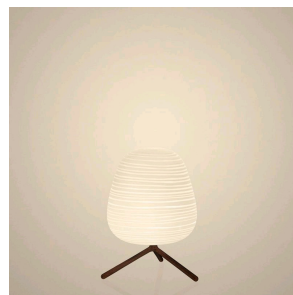

Rituals 1 Mix&Match, parete

collezione

FOSCARINI

Rituals 3