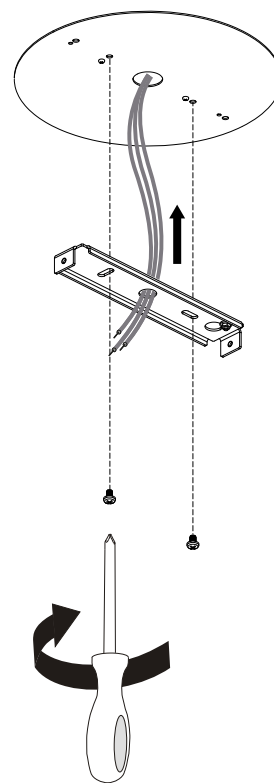

ISTRUZIONI PER L'INSTALLAZIONE
INSTALLATION INSTRUCTIONS
INSTALLATIONSANLEITUNG
INSTRUCTIONS POUR L'INSTALLATION
INSTRUCCIONES PARA LA INSTALACIÓN

Assolo 43
Assolo 70
piastra punto luce

design: LUTA BETTONICA

viti
screws
Schrauben
vis
tornillos

viti
screws
Schrauben
vis
tornillos

viti
screws
Schrauben
vis
tornillos

tasselli
rawlplugs
Dübel
chevilles
tacos

SOFFITTO - CEILING - DECKE - PLAFOND - TECHO

1

2

3

4

tornare al punto 2 delle istruzioni **Assolo 43/70 soffitto**
go back to point 2 of the **Assolo 43/70 soffitto** instructions
weiter bei punkt 2 der anleitung von **Assolo 43/70 soffitto**
revenir au point 2 des instructions **Assolo 43/70 soffitto**
volver al punto 2 de las instrucciones **Assolo 43/70 soffitto**

SOFFITTO
CEILING
DECKE
PLAFOND
TECHO

SOSPESA
SUSPENDED LAMP
HÄNGELEUCHTE
SUSPENSION
LÁMPARA DE TECHO

SOSPESA - SUSPENDED LAMP - HÄNGELEUCHTE - SUSPENSION - LÁMPARA DE TECHO

1

2

3

4

tornare al punto 2 delle istruzioni **Assolo 43/70 sospesa**
go back to point 2 of the **Assolo 43/70 sospesa** instructions
weiter bei punkt 2 der anleitung von **Assolo 43/70 sospesa**
revenir au point 2 des instructions **Assolo 43/70 sospesa**
volver al punto 2 de las instrucciones **Assolo 43/70 sospesa**