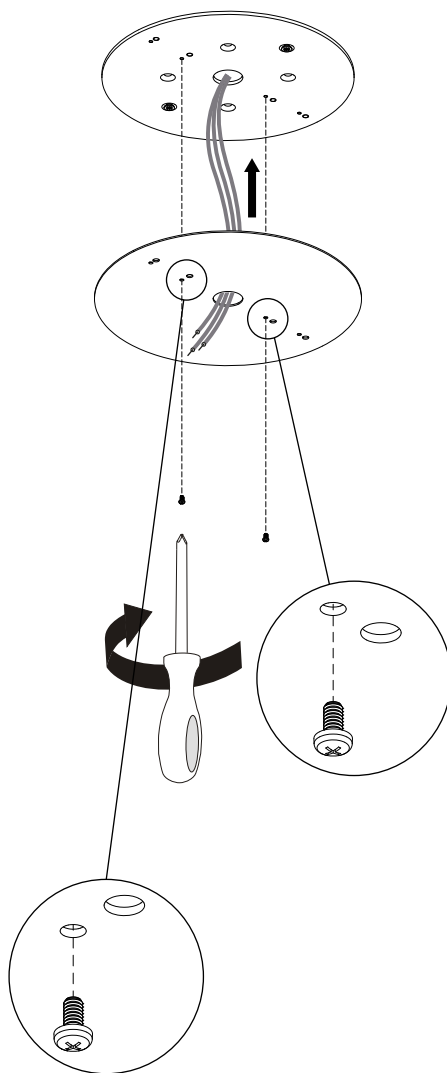

ISTRUZIONI PER L'INSTALLAZIONE
INSTALLATION INSTRUCTIONS
INSTALLATIONSANLEITUNG
INSTRUCTIONS POUR L'INSTALLATION
INSTRUCCIONES PARA LA INSTALACIÓN

Assolo 43
Assolo 70
piastra punto luce

design: LUTA BETTONICA

viti
screws
Schrauben
vis
tornillos

viti
screws
Schrauben
vis
tornillos

viti
screws
Schrauben
vis
tornillos

tasselli
rawlplugs
Dübel
chevilles
tacos

SOFFITTO - CEILING - DECKE - PLAFOND - TECHO

1

2

3

4

tornare al punto 2 delle istruzioni **Assolo 43/70 soffitto**
go back to point 2 of the **Assolo 43/70 soffitto** instructions
weiter bei punkt 2 der anleitung von **Assolo 43/70 soffitto**
revenir au point 2 des instructions **Assolo 43/70 soffitto**
volver al punto 2 de las instrucciones **Assolo 43/70 soffitto**

SOFFITTO
CEILING
DECKE
PLAFOND
TECHO

SOSPESA
SUSPENDED LAMP
HÄNGELEUCHTE
SUSPENSION
LÁMPARA DE TECHO

SOSPESA - SUSPENDED LAMP - HÄNGELEUCHTE - SUSPENSION - LÁMPARA DE TECHO

1

2

3

4

tornare al punto 2 delle istruzioni **Assolo 43/70 sospesa**
go back to point 2 of the **Assolo 43/70 sospesa** instructions
weiter bei punkt 2 der anleitung von **Assolo 43/70 sospesa**
revenir au point 2 des instructions **Assolo 43/70 sospesa**
volver al punto 2 de las instrucciones **Assolo 43/70 sospesa**