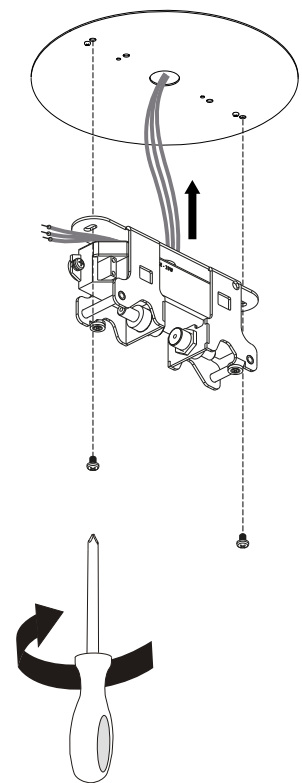

4

tornare al punto 2 delle istruzioni **Assolo 43/70 soffitto**
go back to point 2 of the **Assolo 43/70 soffitto** instructions
weiter bei punkt 2 der anleitung von **Assolo 43/70 soffitto**
revenir au point 2 des instructions **Assolo 43/70 soffitto**
volver al punto 2 de las instrucciones **Assolo 43/70 soffitto**

SOFFITTO
CEILING
DECKE
PLAFOND
TECHO

SOSPESA
SUSPENDED LAMP
HÄNGELEUCHTE
SUSPENSION
LÁMPARA DE TECHO

SOSPESA - SUSPENDED LAMP - HÄNGELEUCHTE - SUSPENSION - LÁMPARA DE TECHO

1

2

3

4

tornare al punto 2 delle istruzioni **Assolo 43/70 sospesa**
go back to point 2 of the **Assolo 43/70 sospesa** instructions
weiter bei punkt 2 der anleitung von **Assolo 43/70 sospesa**
revenir au point 2 des instructions **Assolo 43/70 sospesa**
volver al punto 2 de las instrucciones **Assolo 43/70 sospesa**