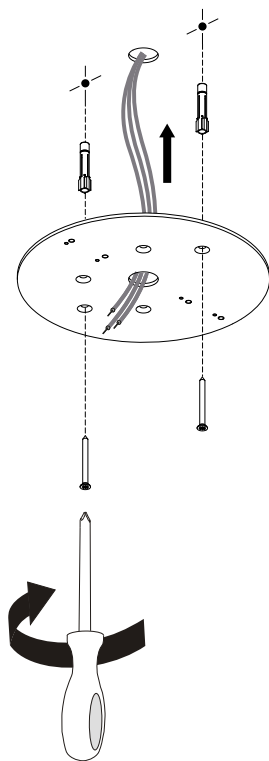

CE

CINI & NILS®

piastra
plate
Scheibe
plaque
plancha

disco estetico Ø18 cm
cover Ø18 cm
Zierblende Ø18 cm
disque esthétique Ø18 cm
disco de cobertura Ø18 cm

istruzioni
instructions
Montageanleitung
instructions
instrucciones

viti
screws
Schrauben
vis
tornillos

viti
screws
Schrauben
vis
tornillos

viti
screws
Schrauben
vis
tornillos

tasselli
rawlplugs
Dübel
chevilles
tacos

SOFFITTO - CEILING - DECKE - PLAFOND - TECHO

1

2

3

4

tornare al punto 2 delle istruzioni **Assolo 43/70 soffitto**
go back to point 2 of the **Assolo 43/70 soffitto** instructions
weiter bei punkt 2 der anleitung von **Assolo 43/70 soffitto**
revenir au point 2 des instructions **Assolo 43/70 soffitto**
volver al punto 2 de las instrucciones **Assolo 43/70 soffitto**