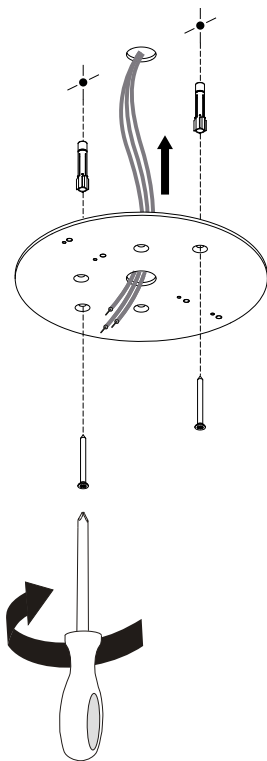

4

tornare al punto 2 delle istruzioni **Assolo 43/70 soffitto**
go back to point 2 of the **Assolo 43/70 soffitto** instructions
weiter bei punkt 2 der anleitung von **Assolo 43/70 soffitto**
revenir au point 2 des instructions **Assolo 43/70 soffitto**
volver al punto 2 de las instrucciones **Assolo 43/70 soffitto**

SOFFITTO
CEILING
DECKE
PLAFOND
TECHO

SOSPESA
SUSPENDED LAMP
HÄNGELEUCHTE
SUSPENSION
LÁMPARA DE TECHO

SOSPESA - SUSPENDED LAMP - HÄNGELEUCHTE - SUSPENSION - LÁMPARA DE TECHO

1

2

3

4

tornare al punto 2 delle istruzioni **Assolo 43/70 sospesa**
go back to point 2 of the **Assolo 43/70 sospesa** instructions
weiter bei punkt 2 der anleitung von **Assolo 43/70 sospesa**
revenir au point 2 des instructions **Assolo 43/70 sospesa**
volver al punto 2 de las instrucciones **Assolo 43/70 sospesa**