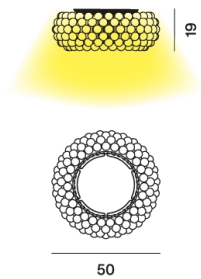

Lampada a soffitto a luce diffusa. Struttura costituita da archi in PC trasparente, sui quali vengono applicate una serie di sfere in PMMA, attraverso il nuovo sistema twist lock. Il corpo luminoso è formato da struttura in acciaio verniciata a polvere, che incorpora la scheda LED, studiata appositamente da Foscarini, ottenendo così un elevatissimo grado di riproduzione del colore (CRI) e mantenendo la stessa tonalità di luce di una fonte alogena (Kelvin). Diffusore in PMMA satinato.

Caboche Plus

SCHEMA & EMISSIONE DELLA LUCE

MATERIALE

PMMA, acciaio e alluminio verniciato a polvere

COLORI

ACCESSORI

Caboche Plus

SORGENTE LUMINOSA

CERTIFICAZIONI

IP 20

EFFICIENZA ENERGETICA

A+