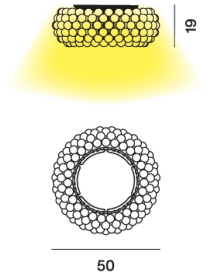

Caboche Plus, soffitto

scheda tecnica

FOSCARINI

Caboche Plus MyLight

SCHEMA & EMISSIONE DELLA LUCE

MATERIALE

PMMA, acciaio e alluminio verniciato a polvere

COLORI

ACCESSORI

Caboche Plus

SORGENTE LUMINOSA

Dimmerabile via Bluetooth con dispositivo Casambi integrato

CERTIFICAZIONI

IP 20

EFFICIENZA ENERGETICA

A+