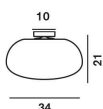

Rituals, soffitto info tecniche

FOSCARINI

Descrizione

Collezione di lampade da soffitto a luce diffusa. Tre forme di diffusore in vetro soffiato con effetto rigato ottenuto con uno stampo con decorazioni in negativo che vengono ripetute nella superficie del vetro, in seguito molato a mano a nastro e sottoposto a procedimento di immersione in acido al fine di ottenere l'effetto gessoso. Attacco a soffitto in metallo verniciato a polveri epossidiche.

Materiali vetro soffiato satinato inciso e metallo verniciato

Colori bianco

Emissione luminosa
diffusa

Versioni

Rituals 1

Peso
netto kg: 4,10
lordo kg: 5,10

Confezione
vol. m3: 0,129
n. colli: 2

Lampadine
Alogena 1x70W E27

LED Retrofit/FLUO 1x20W E27

Certificazioni

Classe Energetica

A+ A B C

Rituals 2

Peso
netto kg: 4,20
lordo kg: 5,10

Confezione
vol. m3: 0,123
n. colli: 2

Lampadine
Alogena 1x70W E27

LED Retrofit/FLUO 1x20W E27

Certificazioni

Classe Energetica

A+ A B C

Rituals 3

Peso
netto kg: 1,70
lordo kg: 2,70

Confezione
vol. m3: 0,096
n. colli: 2

Lampadine
Alogena 1x70W E27

LED Retrofit/FLUO 1x20W E27

Certificazioni

Classe Energetica

A+ A B C

[disegni 2D/3D](#)
[curve fotometriche](#)
[istruzioni di montaggio](#)

Area download