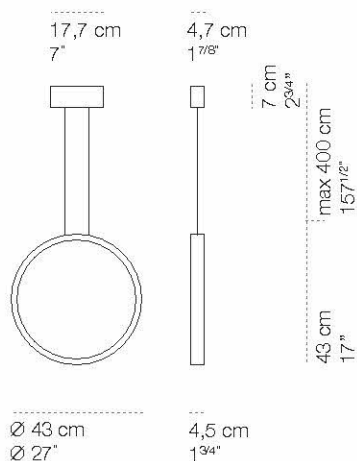

## Assolo43 sospesa

apparecchio	
materiali	alluminio
utilizzo	interni
tipologia	soffitto
emissione	luce indiretta
peso	3,5 kg
tensione	230V
alimentatore	elettronico dimmerabile integrato
dimmerazione	taglio di fase
classe isolamento	1
indice protezione	IP20
certificazioni	CE
design	Luta Bettonica, 2013

lampada	
sorgente	LED
numero LED	1
potenza	27W
flusso luminoso	2.900 lm
temperatura colore	2.800K
CRI	= 92
energy label	

finitura			
bianco cod 1566	nero cod 1563H	oro opaco cod G1566	colour on demand monocolore