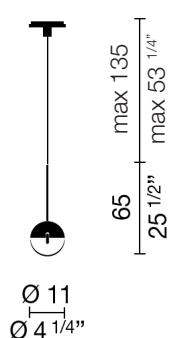

### Disponibile anche versione LED

Convivio è una lampada sopratavolo, disponibile anche in versione parete. È una piccola sfera (diametro 11 cm) metà lente e metà metallo cromato o nichel satinato. Disponibile con lente trasparente per una luce più vivace o, con lente satinata, per una luce più morbida. Proietta un cerchio di luce che illumina il piano fino a un diametro di 160 cm.

### APPARECCHIO

materiali	<b>acciaio, alluminio, ottone, vetro ottico</b>
utilizzo	<b>interni</b>
tipologia	<b>soffitto</b>
emissione	<b>luce diretta localizzata</b>
peso	<b>1,3 kg</b>
tensione	<b>230V</b>
classe isolamento	<b>2</b>
indice protezione	<b>IP20</b>
certificazioni	<b>CE</b>    
design Luta Bettonica, Mario Melocchi, 2005	