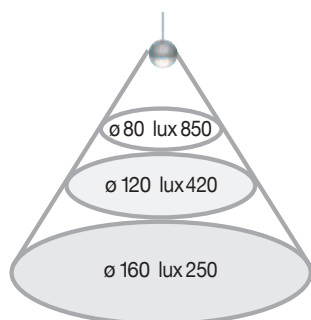

### Disponibile anche versione LED

Convivio è una lampada sopratavolo, disponibile anche in versione parete. È una piccola sfera (diametro 11 cm) metà lente e metà metallo cromato o nichel satinato. Disponibile con lente trasparente per una luce più vivace o, con lente satinata, per una luce più morbida. Proietta un cerchio di luce che illumina il piano fino a un diametro di 160 cm.

### APPARECCHIO

materiali	<b>acciaio, alluminio, ottone, vetro ottico</b>
utilizzo	<b>interni</b>
tipologia	<b>soffitto</b>
emissione	<b>luce diretta localizzata</b>
peso	<b>1,3 kg</b>
tensione	<b>230V</b>
classe isolamento	<b>2</b>
indice protezione	<b>IP20</b>
certificazioni	<b>CE</b>    
design Luta Bettonica, Mario Melocchi, 2005	