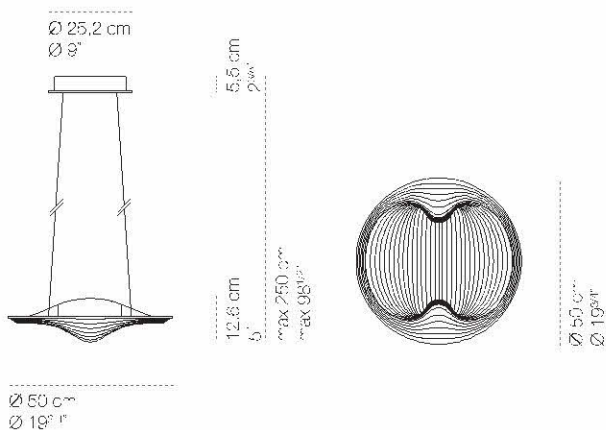

Sestessa sospesa led cob

apparecchio	
materiali	alluminio
utilizzo	interni
tipologia	soffitto
emissione	luce indiretta
peso	5,9 Kg
tensione	230V
alimentatore	2 x elettronico dimmerabile integrato
dimmerazione	taglio di fase
classe isolamento	1
indice protezione	IP20
certificazioni	CE
design	Luta Bettonica, Mario Melocchi, 2013

lampada	
sorgente	LED
numero led	2
potenza	2 x 26W
CRI	= 95
flusso	2 x 2.400 lm
temperatura colore	2.800K
	disponibile a 3.000K / 3.500K / 4.000K
	per ordini ≥ 5 pezzi

finiture	
	
bianco cod 235H	colour on demand monocolore bicolore