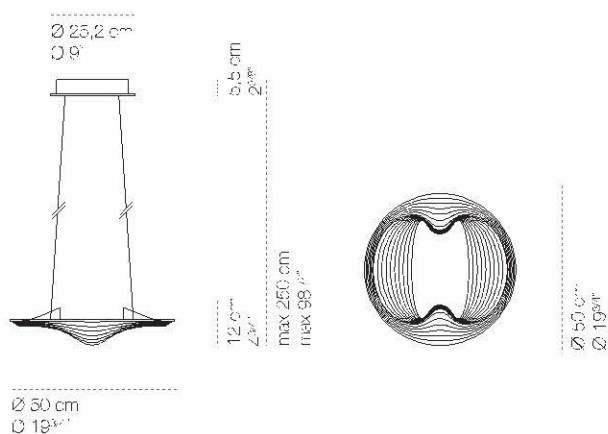

Sestessa cabrio led cob

apparecchio	
materiali	alluminio
utilizzo	interni
tipologia	soffitto
emissione	luce diffusa e indiretta
peso	4,6 Kg
tensione	230V
alimentatore	2 x elettronico dimmerabile integrato
dimmerazione	taglio di fase
classe isolamento	1
indice protezione	IP20
certificazioni	CE
design	Luta Bettonica, Mario Melocchi, 2013

lampada	
sorgente	LED
numero led	2
potenza	2 x 26W
CRI	= 95
flusso	2 x 2.400 lm
temperatura colore	2.800K
	disponibile a 3.000K / 3.500K / 4.000K
	per ordini ≥ 5 pezzi
energy label	

finiture	
bianco cod 234H	colour on demand monocolore bicolore