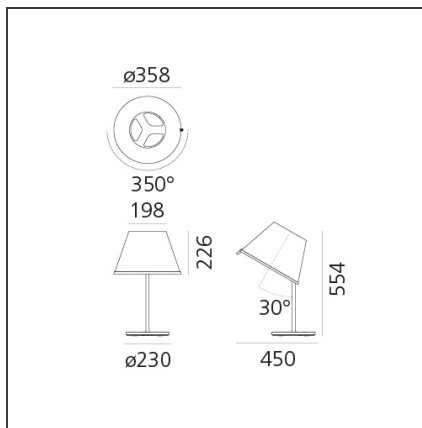

Choose Tavolo - Pergamena/Cromo

IP20    

DESIGN BY

Matteo Thun

DESCRIZIONE

DISEGNI TECNICI

CARATTERISTICHE

Codice articolo:	1128120A	Materiale:	Policarbonato, carta pergamena, acciaio, zama
Colore:	Pergamena/Cromo	Serie:	Design, Scenarios
Installazione:	Tavolo, Terra, Parete, Sospensione	Area di utilizzo:	Hospitality
Ambiente di utilizzo:	Interni	Emissione:	Diretta Concentrante

DIMENSIONI

Altezza:	cm 55.4	Estensione massima in larghezza:	cm 45
Diametro base:	cm 23	Resistenza all'impatto:	N/D
Inclinazione:	cm 30	Prova del filo incandescente:	750
Rotazione:	cm 350		

SORGENTI NON FORNITE

Categoria:	HALO	Color Rendering:	2800K
Numero:	1		
Watt:	57W		
Attacco:	E27		

SORGENTI ALTERNATIVE

Categoria:	LED
Numero:	1
Watt:	8W
Tipologia:	2
Attacco:	E27
Class:	A

LUMINAIRE

Watt :	57W	Flusso luminoso emesso (lm):	820lm
Tensione di alimentazione:	220V-240V	CCT:	2800K

Note

Il diffusore si inclina di 30° e ruota sul proprio asse di 350°.