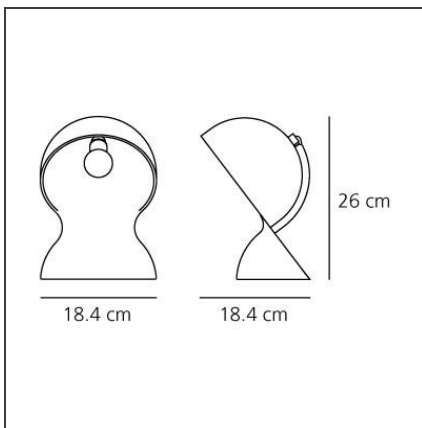

### DISEGNI TECNICI

### DIMENSIONI

<b>Lunghezza:</b>	cm 18,4	<b>Resistenza all'impatto:</b>	N.D.
<b>Larghezza:</b>	cm 18,4	<b>Prova del filo incandescente:</b>	N.D.
<b>Altezza:</b>	cm 26		