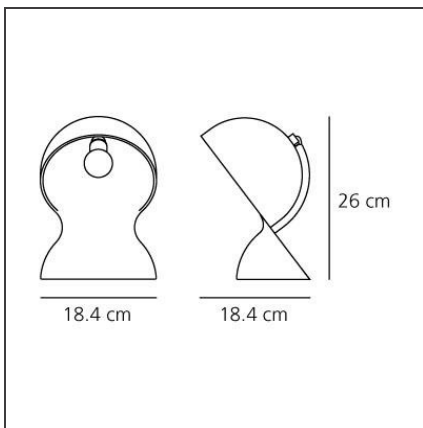

DISEGNI TECNICI

CARATTERISTICHE

Codice articolo:	1466030A	Materiale:	policarbonato
Colore:	Nero	Serie:	Design
Installazione:	Tavolo	Area di utilizzo:	Residential
Ambiente di utilizzo:	Interni	Emissione:	Diretta, diffusa

DIMENSIONI

Lunghezza:	cm 18,4	Resistenza all'impatto:	N.D.
Larghezza:	cm 18,4	Prova del filo incandescente:	N.D.
Altezza:	cm 26		

SORGENTI NON FORNITE

Categoria:	HALO
Numero:	1
Watt:	30W
Lbs:	D45
Attacco:	E14

SORGENTI ALTERNATIVE

Categoria:	LED
Numero:	1
Watt:	4W
Flusso luminoso emesso (lm):	370lm
Tipologia:	2
Attacco:	E14
Class:	A

LUMINAIRE

Watt :	28W	Flusso luminoso emesso (lm):	345lm
Tensione di alimentazione:	220V-240V	CCT:	2800K