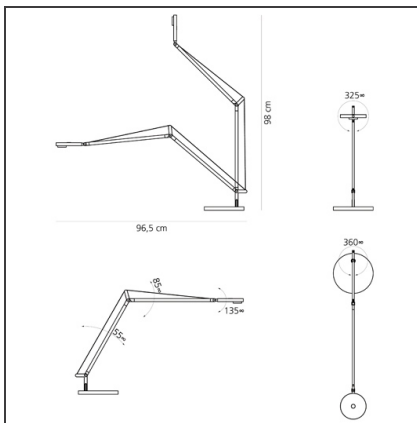

DISEGNI TECNICI

CARATTERISTICHE

Codice articolo:	1739010A	Materiale:	alluminio, tecnopolimero,
Colore:	Grigio antracite		acciaio
Installazione:	Tavolo	Serie:	Design
Ambiente di utilizzo:	Interni	Emissione:	Diretta

DIMENSIONI

Lunghezza:	cm 31	Estensione massima in	cm 100
Larghezza:	cm 20	larghezza:	
Altezza:	cm 35	Prova del filo incandescente:	750
Diametro base:	cm 20		
Estensione massima in altezza:	cm 102		

SORGENTI INCLUSE

Categoria:	LED	Temperatura Colore (K):	3000K
Numero:	1	Color Tolerance:	MacAdam 2SDCM
Watt:	9,37W	CRI:	90
Flusso luminoso emesso (lm):	1129lm	Efficacy:	121lm/W
Tipologia:	0	Service Life:	50000-L70
Class:	A		

LUMINAIRE

Watt :	12W	Flusso luminoso emesso (lm):	960lm
		CCT:	3000K
		Efficiency:	84%
		Efficacy:	80.00lm/W
		CRI:	90
		Dimmer Typology:	Microswitch Dimmer