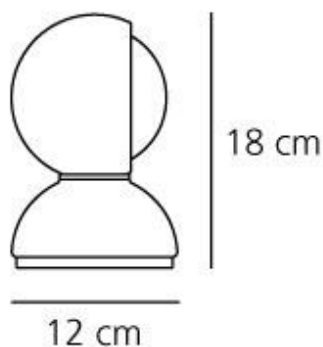

SCHEDA PRODOTTO

Eclisse Bianco

DESIGN BY:

Vico Magistretti
1967

MATERIALI:

acciaio, tecnopolimero

DESCRIZIONE:

Lampada da tavolo, installabile anche a parete. Struttura in metallo verniciato.

VERSIONE

EXTRA HALO / LED

Bianco

CODICE PRODOTTO

0028010A

Emissione

IP20

SCHEDA TECNICA
CARATTERISTICHE

Nome del prodotto:	Eclisse Bianco
Codice articolo:	0028010A
Colore:	Bianco
Materiale:	acciaio, tecnopolimero
Serie:	Design, Modern Classic
Ambiente di utilizzo:	Interni
Area di utilizzo:	Residenze Private

OTTICHE

Emissione:	Diffusa E Diretta
------------	----------------------

DIMENSIONI

Altezza:	cm 18
Diametro:	cm 12
Diametro base:	cm 12
Resistenza all'impatto:	N/D
Prova del filo incandescente:	850 °

MISURE