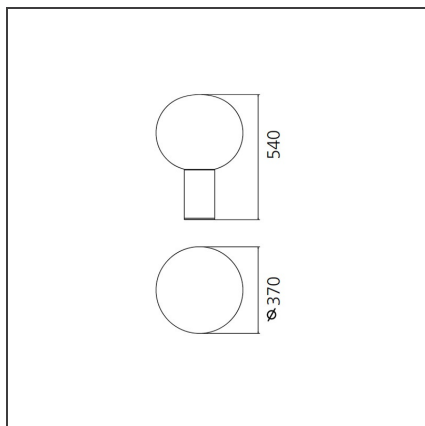

DISEGNI TECNICI

CARATTERISTICHE

Codice articolo:	1809160A	Materiale:	Vetro soffiato, alluminio
Colore:	Bronzo Satinato	Serie:	Design
Installazione:	Tavolo		

DIMENSIONI

Altezza:	cm 54.1	Prova del filo incandescente:	750
Diametro base:	cm 13		

SORGENTI NON FORNITE

Categoria:	LED
Numero:	1
Watt:	20W
Tipologia:	2
Attacco:	E27
Class:	A

LUMINAIRE

Watt :	20W	Flusso luminoso emesso (lm):	1158lm
Tensione di alimentazione:	220-240V	CCT:	2700K
		Efficiency:	76%
		Efficacy:	64lm/W
		CRI:	80
		Dimmer Typology:	Microswitch Dimmer