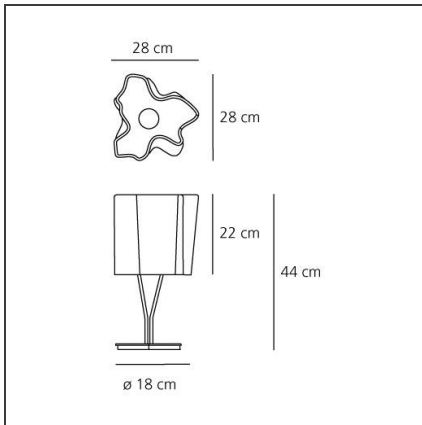

## Logico Mini tavolo Seta lucido/Cromo

IP20

### DESCRIZIONE

Materiali: Base in zama cromata, struttura in acciaio cromato; diffusore in vetro soffiato con finitura seta lucida. Soffiatura a tre strati (cristallo + effetto seta + cristallo) in stampo a fermo con forma capovolta per garantire solidità strutturale del vetro. Un tasto d'accensione touch, presente su Logico tavolo e Logico mini tavolo, permette la regolazione dell'intensità luminosa.

### CARATTERISTICHE

<b>Codice articolo:</b>	0700120A	<b>Materiale:</b>	vetro soffiato, acciaio, zama
<b>Colore:</b>	Seta lucido / Cromo	<b>Serie:</b>	Design
<b>Installazione:</b>	Tavolo	<b>Area di utilizzo:</b>	Hospitality, Office
<b>Ambiente di utilizzo:</b>	Interni	<b>Emissione:</b>	Diffusa E Diretta

### DIMENSIONI

<b>Lunghezza:</b>	cm 28	<b>Resistenza all'impatto:</b>	N/D
<b>Larghezza:</b>	cm 28	<b>Prova del filo incandescente:</b>	N/D
<b>Altezza:</b>	cm 44		
<b>Diametro base:</b>	cm 18		