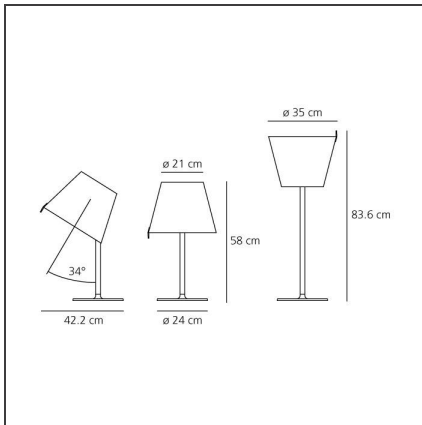

Melampo tavolo - Bronzo Ecrù

IP20      

DESIGN BY

Adrien Gardère

DISEGNI TECNICI

CARATTERISTICHE

Codice articolo:	0315020A	Materiale:	Alluminio, zama, raso, tecnopolimero
Colore:	Ecrù	Serie:	Design
Installazione:	Tavolo, Terra, Parete	Area di utilizzo:	Hospitality, Residential
Ambiente di utilizzo:	Interni	Emissione:	Diffusa E Diretta, indiretta

DIMENSIONI

Altezza:	cm 58	Resistenza all'impatto:	N/D
Diametro base:	cm 24	Prova del filo incandescente:	650
Estensione massima in altezza:	cm 83.6		

SORGENTI NON FORNITE

Categoria:	HALO	Color Rendering:	2800K
Numero:	2		
Watt:	57W		
Attacco:	E27		

Note

Diffusore orientabile in tre diverse posizioni.