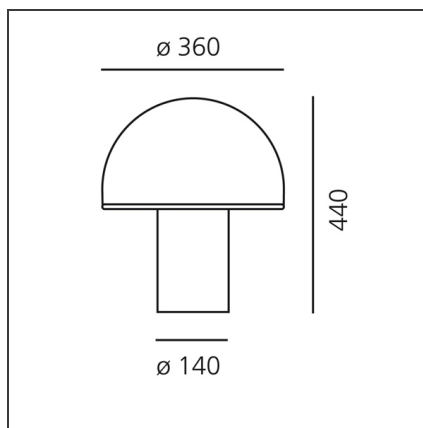

Onfale grande

 IP20    

DISEGNI TECNICI

DESIGN BY

Luciano Vistosi

DESCRIZIONE

Corpo e diffusore in vetro soffiato opalino; bordo del diffusore in cristallo trasparente riportato a caldo.

CARATTERISTICHE

Codice articolo:	A006300	Materiale:	vetro soffiato
Colore:	Bianco	Serie:	Design
Installazione:	Tavolo	Area di utilizzo:	Tutti i progetti
Ambiente di utilizzo:	Interni	Emissione:	Diffusa

DIMENSIONI

Altezza:	cm 44
Diametro base:	cm 14