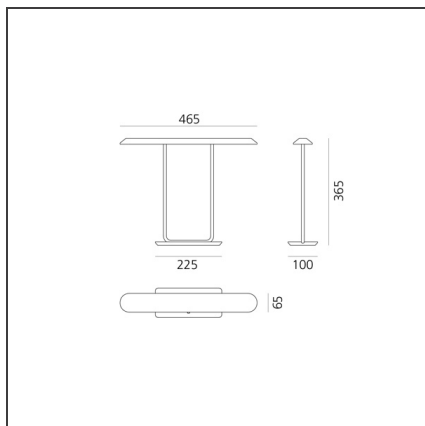

Tempio - Bronzo

IP20 

DESIGN BY

Atelier Oi

DESCRIZIONE

"La lampada Tempio si ispira alla forma dei templi giapponesi, alla loro tranquilla filosofia, ai colori e alle forme dei portici."

DISEGNI TECNICI

CARATTERISTICHE

Codice articolo:	0052010A	Materiale:	Alluminio, acciaio
Colore:	Bronzo	Serie:	Design
Installazione:	Tavolo	Emissione:	Diretta
Ambiente di utilizzo:	Interni		

DIMENSIONI

Lunghezza:	cm 46.5
Larghezza:	cm 6.5
Altezza:	cm 36.5
Lunghezza base:	cm 22.5
Larghezza base:	cm 10