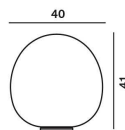

## Versioni

**Peso**  
netto kg: 15,70  
lordo kg: 24,20

**Confezione**  
vol. m3: 8,950  
n. colli: 2

**Lampadine**  
Alogena 1x150W E27

**Lunghezza cavo**

**Certificazioni**

**Classe Energetica**

A+ A B C

con dimmer

**Peso**  
netto kg: 6,60  
lordo kg: 10,40

**Confezione**  
vol. m3: 0,146  
n. colli: 2

**Lampadine**  
Alogena 1x150W E27

(potenza minima della lampadina 40W)\*

**Lunghezza cavo**

**Certificazioni**