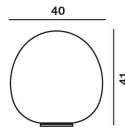

## Versioni

**Peso**  
netto kg: 15,70  
lordo kg: 24,20

**Confezione**  
vol. m3: 8,950  
n. colli: 2

**Lampadine**  
Alogena 1x150W E27

**Lunghezza cavo**

**Certificazioni**

**Classe Energetica**

A+ A B C