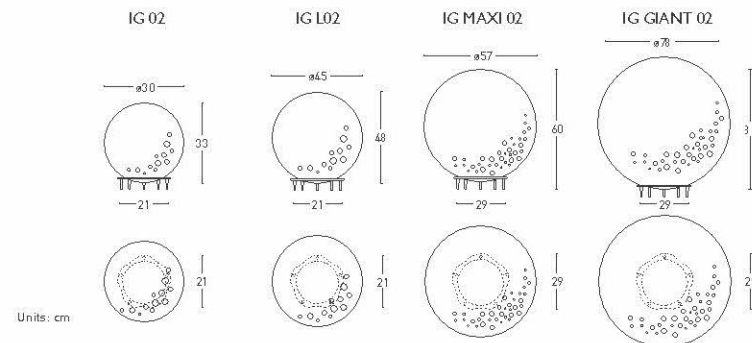

ICEGLOBE 02/L02/MAXI 02/GIANT 02

Design VillaTosca

ICEGLOBE da tavolo e terra. Disponibile nei diametri da 30, 45, 57 e 78 cm. La sfera realizzata in policarbonato microforato e autoestinguente è appoggiata nella base metallica con finitura nichel satinato. Regolatore di intensità luminosa incluso.

ICEGLOBE table and floor model with diameters of 30, 45, 57 and 78 cm. The sphere, made of self-extinguishing micropunched polycarbonate, is supported on a metallic base characterized by a satin nickel finish. Dimmer included.

アイスグローブのテーブル/フロアタイプのランプ。グローブの直径は30、45、57、78cmから選べ、ポリカーボネート製で自己消化性素材です。ニッケルサテン仕上げのメタル製のベースに乗せたもので、調光器付き。