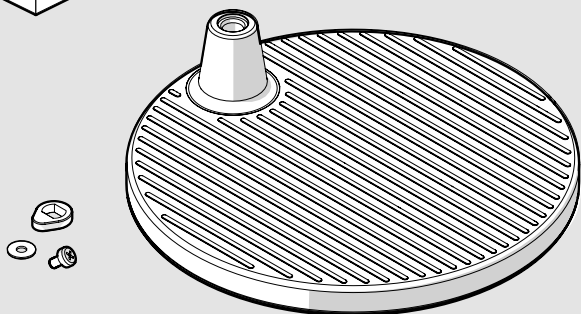

Artemide®

Tolomeo Lettura Basculante

design
M. De Lucchi
G. Fassina

i

i

1

2

3

4

5

6

6

7

i

Max 8W LED E27

max
50 g