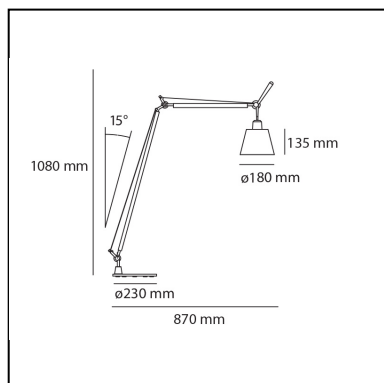

## LUMINAIRE

- Watt : **7,5W**
- Tensione di alimentazione: **220V-240V**
- Flusso luminoso emesso: **816lm**
- Efficiency: **77%**
- Efficacy: **116.58lm/W**
- CRI: **80**

## Note

Sistema di equilibratura a molle. Il diffusore, nel normale utilizzo, si dispone verticalmente, indipendentemente dall'angolazione del braccio. Possibilità di montare sorgente LED su attacco E27. La lampada completa è composta da corpo lampada + accessori

## DESCRIZIONE

Struttura a bracci mobili in alluminio lucidato; snodo in alluminio brillantato, diffusore in carta pergamena supportato da materiale plastico. Codice riferito solo al corpo lampada.

**CODICE PRODOTTO: A014600**

## DIMENSIONI

- Altezza: **cm 108**
- Diametro: **cm 18**
- Estensione massima in larghezza: **cm 87**
- Resistenza all'impatto: **N/D**
- Prova del filo incandescente: **N/D°**