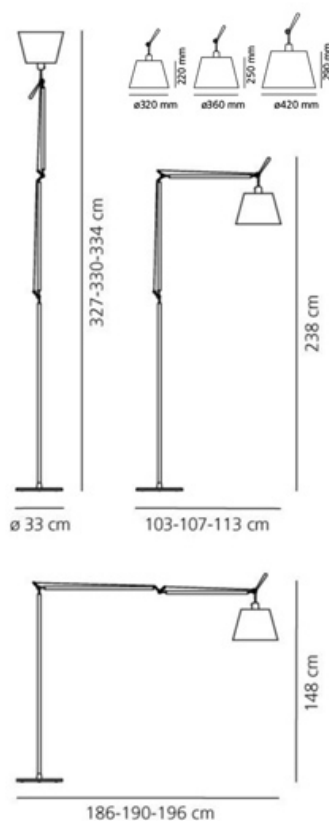

SCHEDA PRODOTTO

Tolomeo Mega Terra - Alluminio - OnOff

DESIGN BY:

Michele De Lucchi , Giancarlo Fassina
2002

MATERIALI:

Tessuto o raso o carta pergamena, alluminio, acciaio

DESCRIZIONE:

Codice riferito solo al corpo lampada.

Possibilità di montare sorgente LED su attacco E27

VERSIONE

EXTRA HALO / LED

Base

Alluminio

CODICE PRODOTTO

0564010A

Emissione

IP20

SCHEDA TECNICA

CARATTERISTICHE

Nome del prodotto:	Tolomeo Mega Terra - Alluminio - OnOff
Codice articolo:	0564010A
Colore:	Alluminio
Materiale:	Tessuto o raso o carta pergamena, alluminio, acciaio
Serie:	Design

OTTICHE

Emissione:	Orientabile

DIMENSIONI

Lunghezza:	cm 103
Altezza:	cm 148
Diametro:	cm 32
Diametro base:	cm 33
Estensione massima in altezza:	cm 327
Estensione massima in larghezza:	cm 186
Resistenza all'impatto:	N/D
Prova del filo incandescente:	N/D °

LAMPADINE NON FORNITE

	Categoria:	HALO
	Numero:	1
	Lbs:	Qt32
	Watt:	150W
	Attacco:	E27
	Tipo:	Hsgsb/c
	Flusso Luminoso (lm):	2870lm
	Color Rendering:	1a
	Temperatura Colore (K):	2900K
	Durata (h):	2000h

LAMPADINE ALTERNATIVE

**LED
retrofit**

Categoria:	LED
Watt:	21W
Flusso Luminoso (lm):	2452lm

MISURE

COLORE