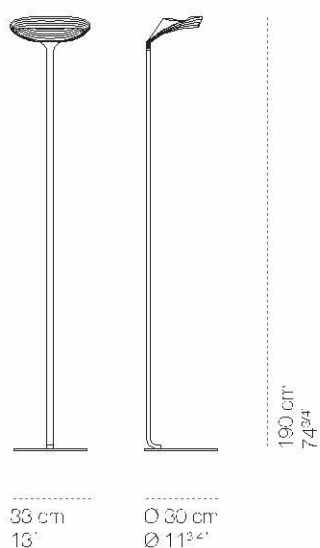

# Sestessa terra alogena

apparecchio	
materiali	alluminio
utilizzo	interni
tipologia	terra
emissione	luce diffusa e indiretta
peso	9,0 Kg
tensione	230V
dimmer	electronico rompifilo
classe isolamento	1
spina	schuko+francia 3 poli
indice protezione	IP20
certificazioni	CE
design	Luta Bettonica, Mario Melocchi, 2013

lampada	
sorgente	alogena R7s
number of bulbs	1
potenza	230W
flusso luminoso	5.060 lm
temperatura colore	2.900K
energy label	

finiture	
bianco cod 220	colour on demand monocolore bicolore

versioni	
Sestessa terra led cob bianco cod 221 cod 221H cod 222 Swiss plug cod 222H Swiss plug	