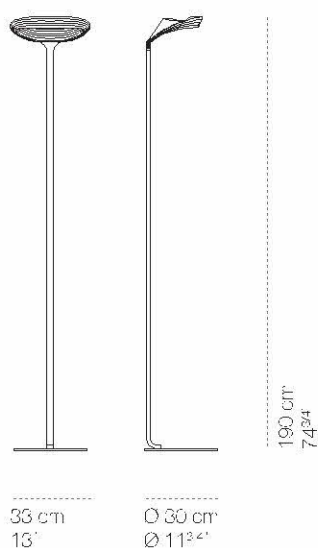

Sestessa terra led cob

apparecchio	
codice CRI ≥ 80	221
codice CRI = 95	221H
materiali	alluminio
utilizzo	interni
tipologia	terra
emissione	luce diffusa e indiretta
peso	9,0 Kg
tensione	230V
alimentatore	elettronico dimmerabile integrato
dimmer	rompifilo elettronico
classe isolamento	1
spina	schuko+francia 3 poli
indice protezione	IP20
certificazioni	CE
design	Luta Bettonica, Mario Melocchi, 2013

lampada	
sorgente	LED
numero led	1
potenza	39W
flusso CRI ≥ 80	3.900 lm
flusso CRI = 95	2.850 lm
temperatura colore	2.800K
	disponibile a 3.000K / 3.500K / 4.000K
	per ordini ≥ 5 pezzi

energy label

finiture

bianco
cod 221
cod 221H
cod 222 Swiss plug
cod 222H Swiss plug

colour on demand
monocolore
bicolore

versioni

Sestessa terra alogena
bianco
cod 220
cod 223 Swiss plug