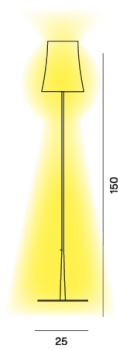

Birdie Easy, terra

by Ludovica+Roberto Palomba

FOSCARINI

DESCRIZIONE

Completa la famiglia Birdie Easy il modello da terra. Ancora più caratterizzata da un'estetica minimal punta sul caratteristico e iconico paralume che ha reso il progetto un protagonista della collezione Foscarini. Una forma, quella del paralume, non casuale, che riprende l'immagine dell'abat-jour tradizionale, dalla forma leggermente svasata, che la connota in unicità ed iconicità. Il paralume diventa protagonista, mentre lo stelo, reso lineare e riproporzionato per valorizzare la sua conicità, si veste, insieme alla base, di 6 nuovi colori.

MATERIALI

Policarbonato e alluminio verniciato a liquido

COLORI

Bianco, Nero, Rosso mattone, Azzurro, Giallo sabbia, Verde salvia

Birdie Easy, terra

scheda tecnica

FOSCARINI

Lampada da terra a luce diffusa. Base in lega di zinco presso fusa e stelo in acciaio entrambi verniciati a liquido. Diffusore interno opalino in polycarbonato stampato a iniezione, diffusore.

Birdie Easy

SCHEMA & EMISSIONE DELLA LUCE

MATERIALE

Polycarbonato e alluminio verniciato a liquido

COLORI

ACCESSORI

Birdie Easy

SORGENTE LUMINOSA