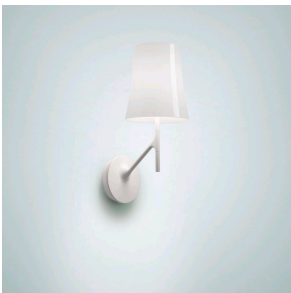

Birdie Easy, terra

by Ludovica+Roberto Palomba

FOSCARINI

DESCRIZIONE

Completa la famiglia Birdie Easy il modello da terra. Ancora più caratterizzata da un'estetica minimal punta sul caratteristico e iconico paralume che ha reso il progetto un protagonista della collezione Foscarini. Una forma, quella del paralume, non casuale, che riprende l'immagine dell'abat-jour tradizionale, dalla forma leggermente svasata, che la connota in unicità ed iconicità. Il paralume diventa protagonista, mentre lo stelo, reso lineare e riproporzionato per valorizzare la sua conicità, si veste, insieme alla base, di 6 nuovi colori.

MATERIALI

Policarbonato e alluminio verniciato a liquido

COLORI

Bianco, Nero, Rosso mattone, Azzurro, Giallo sabbia, Verde salvia

Birdie Easy, terra

scheda tecnica

FOSCARINI

Lampada da terra a luce diffusa. Base in lega di zinco presso fusa e stelo in acciaio entrambi verniciati a liquido. Diffusore interno opalino in polycarbonato stampato a iniezione, diffusore.

Birdie Easy

SCHEMA & EMISSIONE DELLA LUCE

MATERIALE

Polycarbonato e alluminio verniciato a liquido

COLORI

ACCESSORI

Birdie Easy

SORGENTE LUMINOSA

Birdie Easy, terra

collezione

FOSCARINI

Birdie Zero

Birdie Easy

Birdie Lettura

Birdie

Birdie