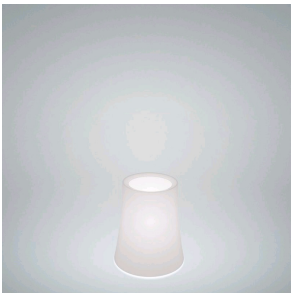

Birdie Easy, terra

collezione

FOSCARINI

Birdie Zero