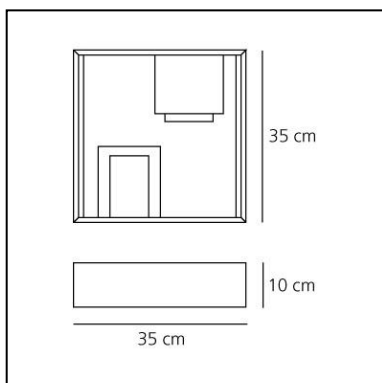

Fato Bicolor - White/Coral

Gio Ponti

IP20      

LUMINAIRE

- Watt : **60W**
- Tensione di alimentazione: **220V-240V**

DESCRIZIONE

Questa lampada, con i suoi schermi metallici geometrici, le sue campiture di luce ed ombra, di vuoti e pieni, racchiusi in una cornice quadrata, si presenta come un oggetto luminoso dalla duplice funzione: lampada e insieme vetrina. Una scultura luminosa con una forte connotazione stilistica tipica degli anni 60.

CODICE PRODOTTO: S0048010A02

CARATTERISTICHE

- Codice articolo: **S0048010A02**
- Colore: **White/Coral**
- Installazione: **Parete/Tavolo**
- Materiale: **Acciaio**
- Serie: **Design Collection, Modern Classic**
- Ambiente di utilizzo: **Interni**
- Area di utilizzo: **Residential**
- Emissione: **Indiretta**
- design by: **Gio Ponti**

DIMENSIONI

- Lunghezza: **cm 35**
- Larghezza: **cm 35**
- Altezza: **cm 10**

SORGENTI NON FORNITE

- Categoria: **HALO**
- Numero: **2**
- Lbs: **D45**
- Watt: **30W**
- Attacco: **E14**

SORGENTI ALTERNATIVE

- Categoria: **LED RETROFIT**
- Numero: **2**
- Watt: **4W**
- Flusso luminoso emesso: **370lm**
- Attacco: **E14**