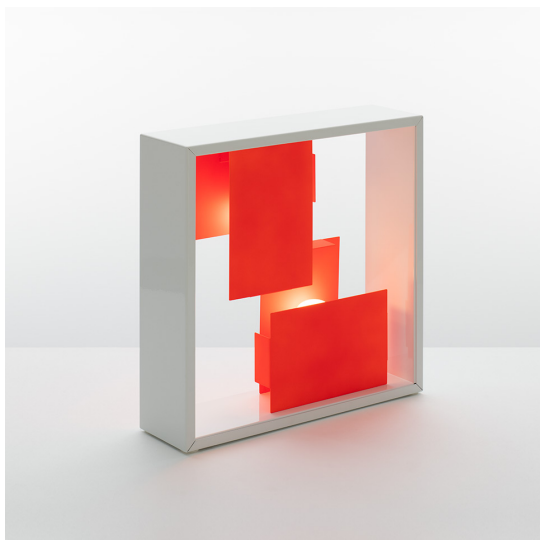

Fato Bicolor - White/Coral

Gio Ponti

IP20      

LUMINAIRE

- Watt : **60W**
- Tensione di alimentazione: **220V-240V**

DESCRIZIONE

Questa lampada, con i suoi schermi metallici geometrici, le sue campiture di luce ed ombra, di vuoti e pieni, racchiusi in una cornice quadrata, si presenta come un oggetto luminoso dalla duplice funzione: lampada e insieme vetrina. Una scultura luminosa con una forte connotazione stilistica tipica degli anni 60.

CODICE PRODOTTO: S0048010A02

CARATTERISTICHE

- Codice articolo: **S0048010A02**
- Colore: **White/Coral**
- Installazione: **Parete/Tavolo**
- Materiale: **Acciaio**
- Serie: **Design Collection, Modern Classic**
- Ambiente di utilizzo: **Interni**
- Area di utilizzo: **Residential**
- Emissione: **Indiretta**
- design by: **Gio Ponti**

DIMENSIONI

- Lunghezza: **cm 35**
- Larghezza: **cm 35**
- Altezza: **cm 10**

SORGENTI NON FORNITE

- Categoria: **HALO**
- Numero: **2**
- Lbs: **D45**
- Watt: **30W**
- Attacco: **E14**

SORGENTI ALTERNATIVE

- Categoria: **LED RETROFIT**
- Numero: **2**
- Watt: **4W**
- Flusso luminoso emesso: **370lm**
- Attacco: **E14**