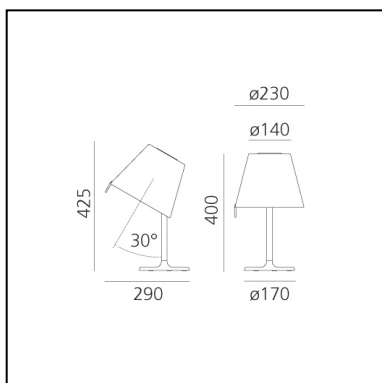

Melampo Notte - Bronzo Ecrù

Adrien Gardère

IP20   **EAC**   

LUMINAIRE

- Watt : **5W**
- Tensione di alimentazione: **220V-240V**
- Flusso luminoso emesso: **349lm**
- Efficiency: **74%**
- Efficacy: **69.81lm/W**
- CRI: **80**

Note

Diffusore orientabile in due diverse posizioni.

DESCRIZIONE

Semplice ed elegante nel suo aspetto tradizionale, aggiunge funzionalità grazie al movimento del diffusore che può essere inclinato e ruotato orientare la luce e all'interruttore sul braccio della struttura.

CARATTERISTICHE

- Codice Prodotto: **0710020A**
- Colore: **Ecrù**
- Installazione: **Tavolo**
- Materiale: **Base in zama verniciata, stelo in alluminio verniciato, diffusore in raso di seta supportato da tecnopolimero.**
- Serie: **Design Collection**
- Ambiente di utilizzo: **Interni**
- Area di utilizzo: **Hospitality, Residential**
- Emissione: **Diffusa E Diretta, indiretta**
- design by: **Adrien Gardère**

DIMENSIONI

- Altezza: **400 mm**
- Diametro: **230 mm**
- Diametro base: **170 mm**
- Estensione massima in altezza: **425 mm**
- Inclinazione: **300 mm**
- Resistenza all'impatto: **N/D**
- Prova del filo incandescente: **650°**