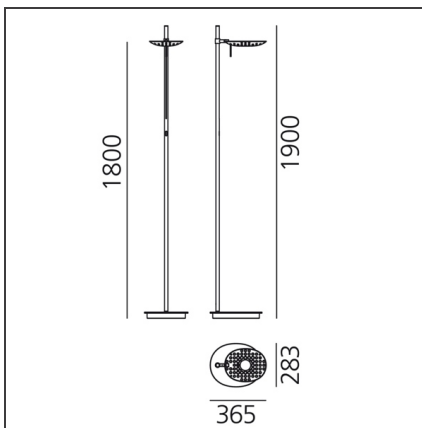

Reall terra - Alluminio lucido

IP20    

DESIGN BY

Carlotta de Bevilacqua, Paolo Dell'Elce

DESCRIZIONE

Un'unica sorgente LED di ultima generazione da soli 40W garantisce gli stessi valori di illuminamento ottenibili con un'alogena molto potente. Leggerezza visiva e termodinamica sono le caratteristiche principali di questo progetto: la testa pressofusa è opportunamente sagomata e traforata per rappresentare un'interfaccia visiva permeabile nello spazio in cui si colloca e agevolare lo scambio termico della sorgente, garantendone una dissipazione ottimale del calore.

DISEGNI TECNICI

CARATTERISTICHE

Codice articolo:	- - -	Materiale:	Alluminio
Colore:	Alluminio lucido	Serie:	Scenarios
Installazione:	Terra	Emissione:	Orientabile

DIMENSIONI

Lunghezza:	cm 36.5	Prova del filo incandescente:	750°C
Larghezza:	cm 28.3		
Altezza:	cm 190		
Lunghezza base:	cm 36.5		
Larghezza base:	cm 28.3		

SORGENTI INCLUSE

Categoria:	LED	Temperatura Colore (K):	3000K
Numero:	1	CRI:	90
Watt:	45W		
Tipologia:	0		
Class:	A		

LUMINAIRE

Watt :	45W	Flusso luminoso emesso (lm):	3357lm
		CCT:	3000K
		Efficiency:	73%
		Efficacy:	74.6lm/W
		CRI:	90