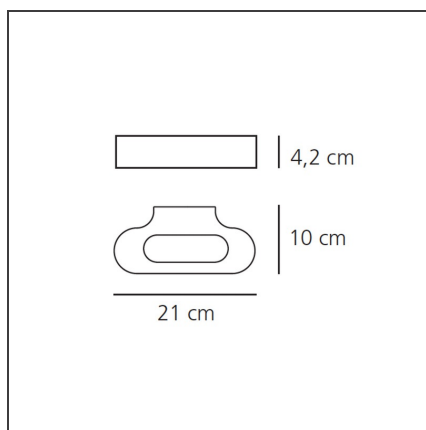

## Talo parete LED - Cromo lucido 3000K

IP20     

Dimmerabile: +  -

### DISEGNI TECNICI

### DIMENSIONI

<b>Lunghezza:</b>	cm 21	<b>Prova del filo incandescente:</b>	750°C
<b>Larghezza:</b>	cm 10		
<b>Altezza:</b>	cm 4.2		