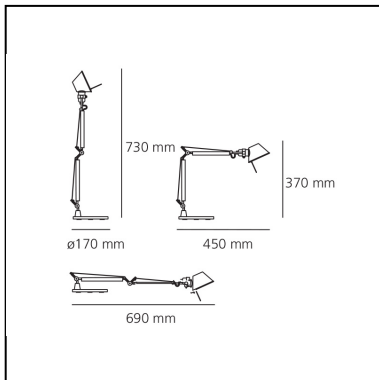

Tolomeo Micro Table Bicolor - Black/Blue

Michele De Lucchi
Giancarlo Fassina

IP20     

LUMINAIRE

- Watt : **4W**
- Tensione di alimentazione: **220V-240V**

Note

Lampadina inclusa.

CODICE PRODOTTO: AS01183001

CARATTERISTICHE

- Codice articolo: **AS01183001**
- Colore: **Black/Blue**
- Installazione: **Tavolo**
- Materiale: **Alluminio, acciaio**
- Serie: **Design Collection**
- Ambiente di utilizzo: **Interni**
- design by: **Michele De Lucchi, Giancarlo Fassina**

DIMENSIONI

- Lunghezza: **cm 45**
- Altezza: **cm 37**
- Diametro base: **cm 17**
- Estensione massima in altezza: **cm 73**
- Estensione massima in larghezza: **cm 69**

SORGENTI NON FORNITE

- Categoria: **HALO**
- Numero: **1**
- Lbs: **Qt26**
- Watt: **46W**
- Attacco: **E14**
- Color Rendering: **1a**
- Temperatura Colore (K): **3000K**