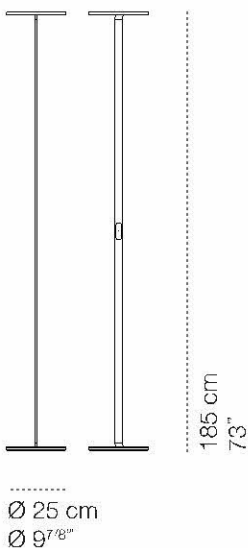

Passepartout terra nero opaco

apparecchio	
codice	1175
finitura	anelli e stelo nero opaco, struttura alluminio diamantato e satinato
materiali	alluminio, acciaio
utilizzo	interni
tipologia	terra
emissione	luce indiretta
peso	7,6 kg
tensione	100-230VAC
alimentatore	elettronico rompifilo
dimmer	touch-less integrato
indice protezione	IP20
certificazioni	CE
design	Luta Bettonica, 2016

lampada	
sorgente	LED
numero led	1
potenza	35W
flusso luminoso	4.000 lm
temperatura colore	2.800K
CRI	92

energy label

finiture / codici			
bianco opaco cod 1174 cod S1174	nero opaco cod 1175 cod S1175	cromo lucido cod 1170 cod S1170	oro lucido cod 1173 cod S1173