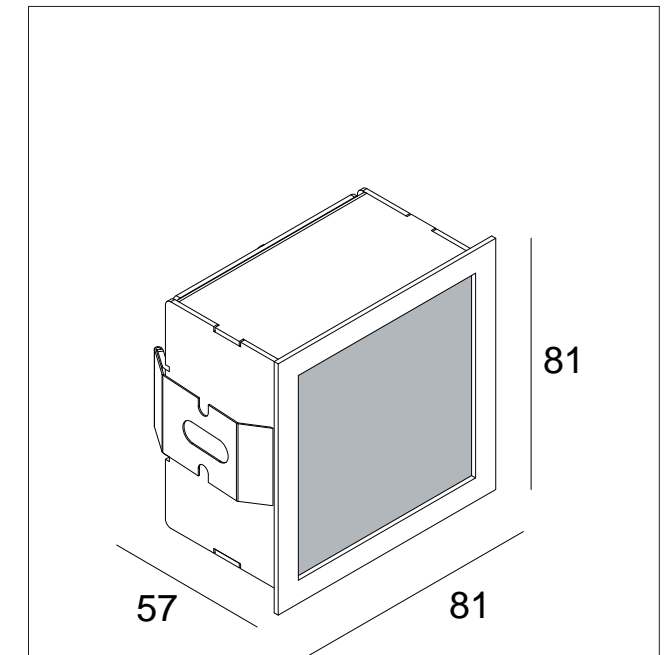

IP40

Beschermtd tegen vaste voorwerpen die groter zijn dan 1,0 mm
Protégé contre les objets solides de plus de 1,0 mm
Geschützt gegen Festkörper größer als 1,0 mm
Protected against solid objects greater than 1,0 mm
Protegido contra objetos sólidos superiores a 1,0 mm
Protetto contro oggetti solidi più grandi di 1,0 mm

Bevestiging wand inbouw
Montage mur encastré
Montage wand eingebaut
Fixation wall recessed
Montaje pared empotrado
Montaggio parete incasso

Heli 1 LED

Manual/

75 x 75 x 60

HELI 1 LED NW ◇

202 04 34 ◇

◇ = A / W