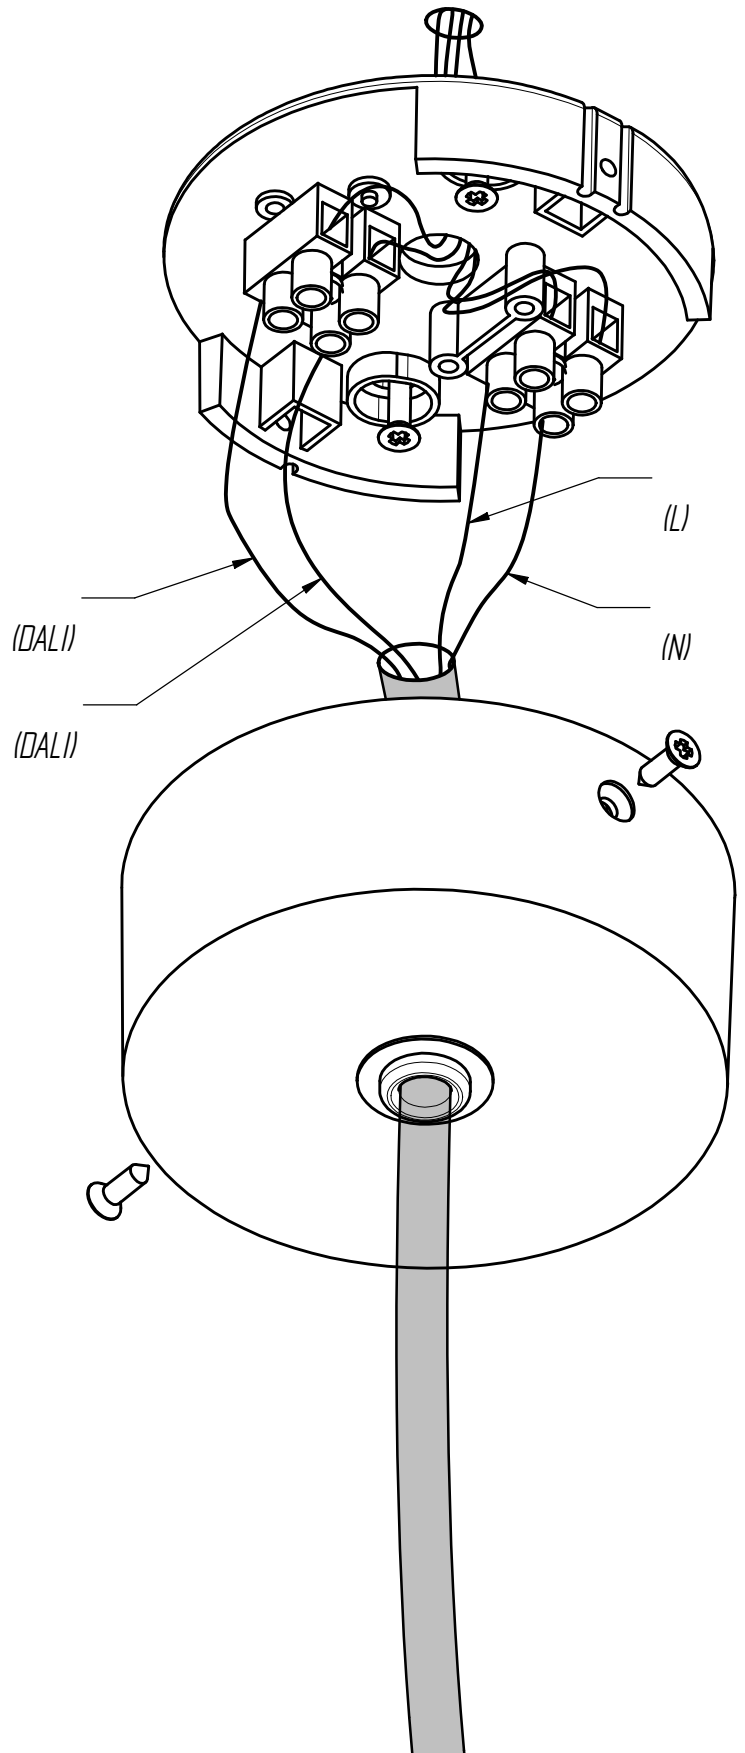

E2297C000

| CODICE | ATTACCO | LAMPADA | PROT. | CL. | CL. F | POTENZA MAX |
|--------------|---------|---------|-------|-----|-------|-------------|
| B13 52 50 -- | - | LED | IP20 | 2 | OK | 9W |
| B13 50 50 -- | - | LED | IP20 | 2 | OK | 13 |
| B13 51 50 -- | - | LED | IP20 | 2 | OK | 26W |
| B13 51 65 -- | - | LED | IP20 | 2 | OK | 26W |
| B13 53 50 -- | - | LED | IP20 | 2 | OK | 40 |
| 2500166 | - | LED | IP20 | 2 | OK | 23,8 |

E2236C000

| |
|--------------|
| CODICE |
| 313 92 00 -- |

| |
|--------------|
| CODICE |
| 313 90 50 -- |

E2236C000

| CODICE |
|--------------|
| 313 91 50 -- |
| 313 93 50 -- |