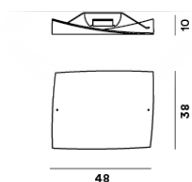

Folio, soffitto

scheda tecnica

FOSCARINI

Lampada a soffitto a luce riflessa e diffusa. Diffusore in vetro incamiciato soffiato a bocca, piegato a caldo e sottoposto esternamente a procedimento d'immersione in acido. Piastra di fissaggio a soffitto e montatura, dove alloggia la parte illuminotecnica, in pressofusione di zama verniciata a polveri epossidiche color alluminio.

Folio

SCHEMA & EMISSIONE DELLA LUCE

MATERIALE

Vetro soffiato satinato e metallo verniciato

COLORI

SORGENTE LUMINOSA

120WR7s
Non dimmerabile

CERTIFICAZIONI

EFFICIENZA ENERGETICA

A+, A, C