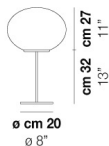

LUCCIOLA LT P

DATI TECNICI:

CERTIFICAZIONI:

SORGENTI LUMINOSE

E27 1x77w 220-240V 50/60 Hz E27

VOLUME Mc 0,11
PESO LORDO Kg 5,3
PESO NETTO Kg 2,8

download risorse

FINITURA DEL DIFFUSORE

BC/ST

FINITURA MONTATURA

NI

ALTRE VERSIONI DISPONIBILI

clicca sul disegno per accedere alla pagina web della relativa product sheet

LUCCI LT 18

LUCCI LT 27

LUCCI LT 30 P