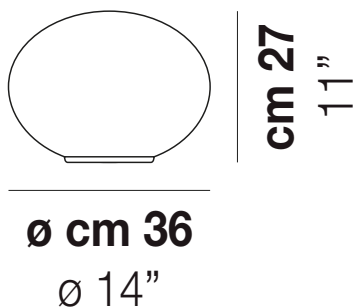

LUCCIOLA LT P

DATI TECNICI:

CERTIFICAZIONI:

SORGENTI LUMINOSE

E27 1x77w 220-240V 50/60 Hz E27

VOLUME Mc 0,11
PESO LORDO Kg 5,3
PESO NETTO Kg 2,8

download risorse

FINITURA DEL DIFFUSORE