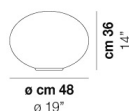

LUCCIOLA LT P

DATI TECNICI:

CERTIFICAZIONI:

SORGENTI LUMINOSE

E27 1x77w 220-240V 50/60 Hz E27

VOLUME Mc 0,11
PESO LORDO Kg 5,3
PESO NETTO Kg 2,8

download risorse

FINITURA DEL DIFFUSORE

BC/ST

FINITURA MONTATURA

NI

ALTRE VERSIONI DISPONIBILI

clicca sul disegno per accedere alla pagina web della relativa product sheet

LUCCI LT 18

LUCCI LT 27

LUCCI LT 30 P

LUCCI LT G

LUCCI LT M