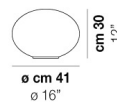

LUCCIOLA LT P

DATI TECNICI:

CERTIFICAZIONI:

SORGENTI LUMINOSE

E27 1x77w 220-240V 50/60 Hz E27

VOLUME Mc 0,11
PESO LORDO Kg 5,3
PESO NETTO Kg 2,8

download risorse

FINITURA DEL DIFFUSORE

BC/ST

FINITURA MONTATURA

NI

ALTRE VERSIONI DISPONIBILI

clicca sul disegno per accedere alla pagina web della relativa product sheet

LUCCI LT 18

LUCCI LT 27

LUCCI LT 30 P

LUCCI LT G

LUCCI LT M