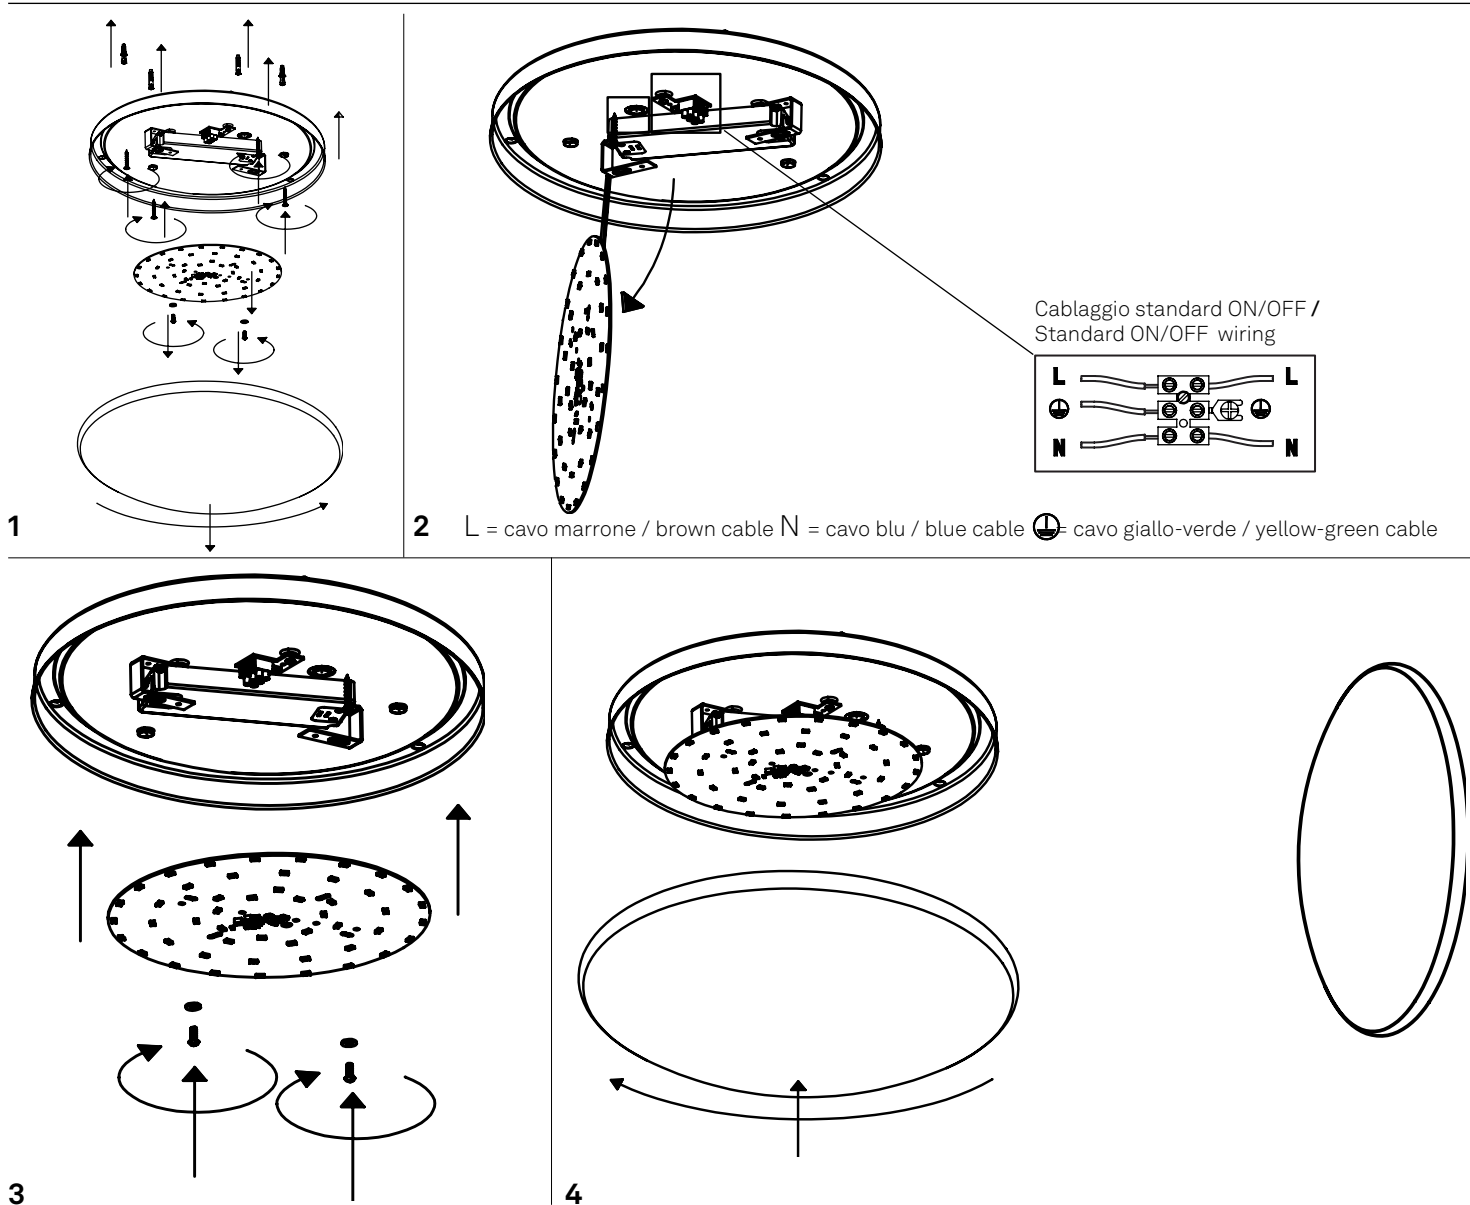

Bis Bayonet parete-soffitto / wall-ceiling
LD611003

A) L'installazione e la manutenzione va eseguita ad apparecchio spento. Tutte le operazioni devono essere effettuate da un tecnico specializzato. Prima di iniziare i lavori di installazione, staccare l'interruttore di alimentazione generale. **B)** Modifiche o manomissioni del prodotto e il non rispetto delle indicazioni di seguito riportate possono rendere l'apparecchio pericoloso. **C)** L'apparecchio può raggiungere temperature elevate durante l'esercizio e pertanto occorre evitare il contatto con persone, animali o cose. **D)** I prodotti con IP20 non sono idonei per uso esterno. **E)** Per la pulizia di tutte le superfici metalliche e plastiche utilizzare un panno morbido asciutto. **F)** La ditta Zafferano declina ogni responsabilità per danni causati da un proprio prodotto montato in modo non conforme alle istruzioni.

LED | 3000K | CRI>80 | 220-240V | 50/60 Hz | IP20

DIMENSIONS	CODE	TOTAL WATT	LUMEN LED	BEAM ANGLE	LED POWER SUPPLY	LIGHT SOURCE CLASS
Ø 25 x 9 h cm / Ø 9,8 x 3,5 h in	LD611003	10 W	1463 lm	130°	LED constant current 220mA 36V	D