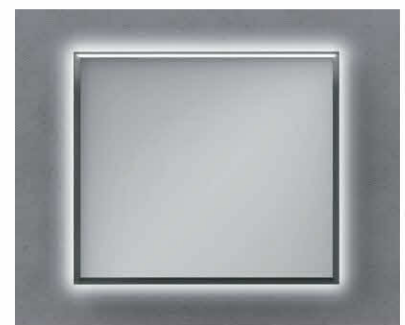

# VIP 1+4

LED 220÷240V - 11,4W/m + 6W/m

**II** Specchiera a luce frontale singola con retroilluminazione - Una cornice di alluminio galvanizzata BronzoTitanio avvolge uno specchio munito di retro-pellicola di sicurezza; lo schermo di protezione è realizzato in policarbonato opalino. Con doppio interruttore (destra e sinistra).

**EN** Mirror with single front light with backlighting - An aluminium frame in a Titanium Bronze finish surrounds a mirror which also includes a safety backing laminate; the screen is made of polycarbonate in opaline colour. With double switch (right and left side).

**DE** Spiegel mit Einzel Front Licht mit Hintergrundbeleuchtung - Ein Aluminiumrahmen in Titan-Bronze-Finish umgibt den Spiegel mit einem Sicherheits-Trägerlaminat. Die Abdeckung besteht aus Polycarbonat in einer opalen Farbe. Mit Doppelschalter (rechte und linke Seite).

82 lm/W PHOTOMETRIC CLASS 0 CRI > 90  
 CE IP44 (Retro/back IP20)

Interruttore (dettaglio)  
 Switch (detail) / Schalter detail

Accensione Switching / Schaltssystem	Finitura Finish - Ausführung	L	Watt	4000 K	
				Codice - Part no. - Artikel-Nr.	EEC
Doppio interruttore Double switch Doppelschalter	Bronzo Titanio Titanium Bronze Titan-Bronze-Finish	800	35,00W	19450700N0800BTI	A
		900	37,00W	19450700N0900BTI	A
		1050	43,00W	19450700N1050BTI	A
		1200	45,00W	19450700N1200BTI	A
		1400	51,00W	19450700N1400BTI	A