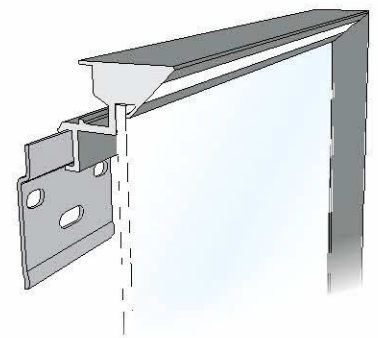

# VIP 1+4

LED 220÷240V - 11,4W/m + 6W/m

**II** Specchiera a luce frontale singola con retroilluminazione - Una cornice di alluminio galvanizzata BronzoTitanio avvolge uno specchio munito di retro-pellicola di sicurezza; lo schermo di protezione è realizzato in policarbonato opalino. Con doppio interruttore (destra e sinistra).

**EN** Mirror with single front light with backlighting - An aluminium frame in a Titanium Bronze finish surrounds a mirror which also includes a safety backing laminate; the screen is made of polycarbonate in opaline colour. With double switch (right and left side).

**DE** Spiegel mit Einzel Front Licht mit Hintergrundbeleuchtung - Ein Aluminiumrahmen in Titan-Bronze-Finish umgibt den Spiegel mit einem Sicherheits-Trägerlaminat. Die Abdeckung besteht aus Polycarbonat in einer opalen Farbe. Mit Doppelschalter (rechte und linke Seite).

82 lm/W PHOTOMETRIC CLASS 0 CRI > 90  
 CE IP44 (Retro/back IP20)

Interruttore (dettaglio)  
 Switch (detail) / Schalter detail

Accensione Switching / Schaltssystem	Finitura Finish - Ausführung	L	Watt	4000 K	
				Codice - Part no. - Artikel-Nr.	EEC
Doppio interruttore Double switch Doppelschalter	Bronzo Titanio Titanium Bronze Titan-Bronze-Finish	800	35,00W	19450700N0800BTI	A
		900	37,00W	19450700N0900BTI	A
		1050	43,00W	19450700N1050BTI	A
		1200	45,00W	19450700N1200BTI	A
		1400	51,00W	19450700N1400BTI	A